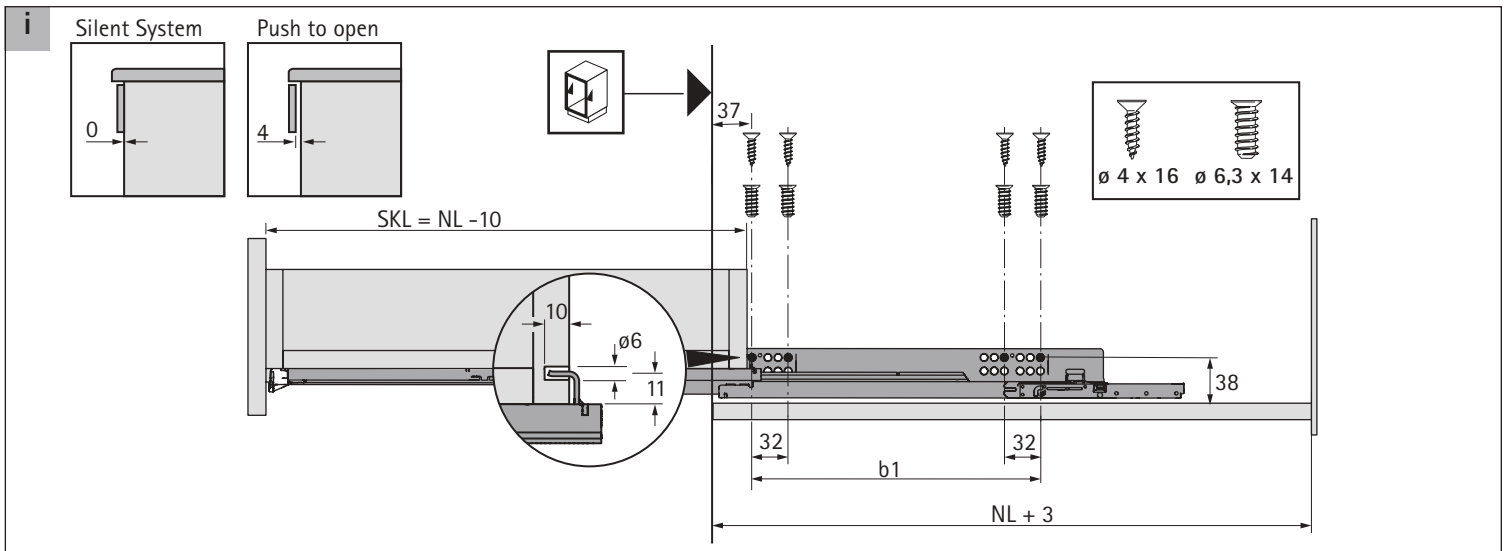

Quadro YOU Silent System / Push to open Slide-on, EB 21 (≤ 16 mm)

Technik für Möbel

NL mm	b1 mm	XS 10 kg	M 30 kg
250	160		
270	160		
300	160		
320	224		
350	224		
380	224		
400	224		
420	224		
450	256		
480	256		
500	256		
520	256		
550	256		
600	256		