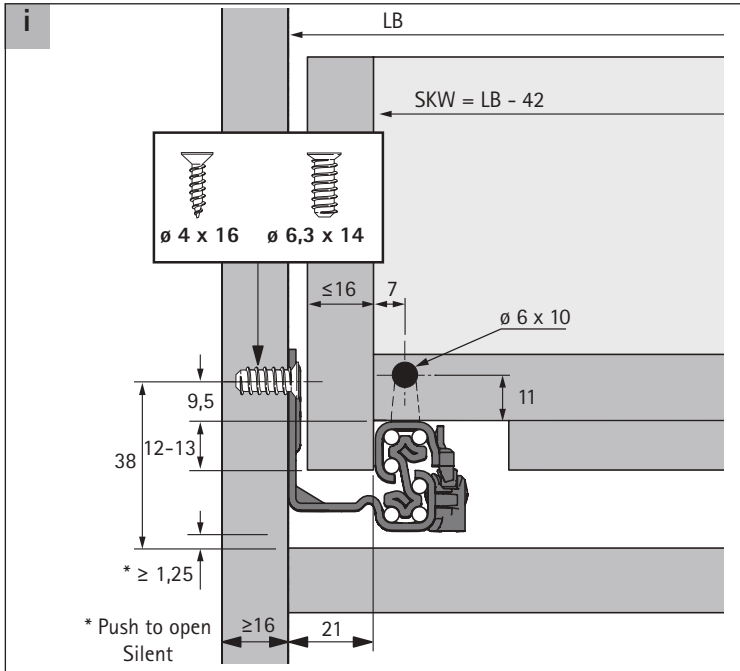

Quadro YOU Silent System / Push to open Slide-on, EB 21 (≤ 16 mm)

Technik für Möbel

NL mm	b1 mm	XS 10 kg	M 30 kg
250	160		
270	160		
300	160		
320	224		
350	224		
380	224		
400	224		
420	224		
450	256		
480	256		
500	256		
520	256		
550	256		
600	256		