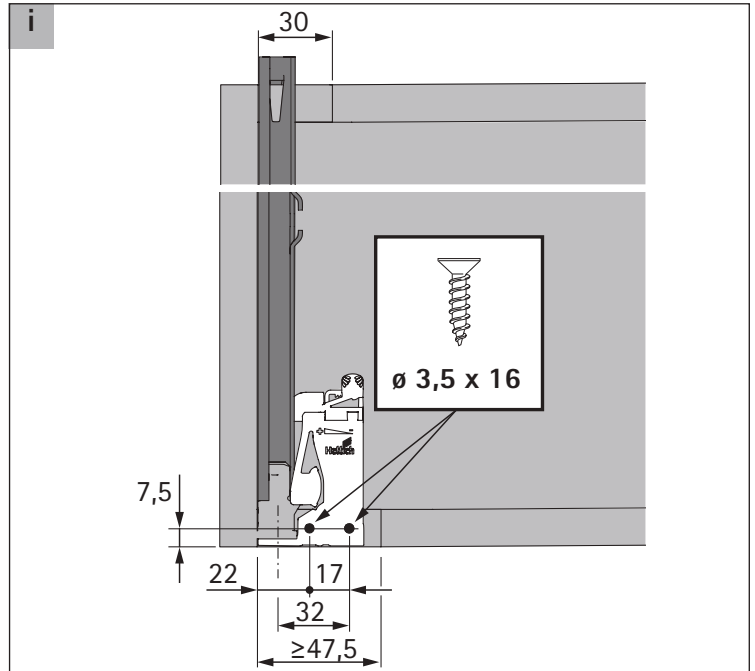

Quadro YOU Silent System / Push to open Slide-on, EB 21 (≤ 16 mm)

Technik für Möbel

NL mm	b1 mm	XS 10 kg	M 30 kg
250	160		
270	160		
300	160		
320	224		
350	224		
380	224		
400	224		
420	224		
450	256		
480	256		
500	256		
520	256		
550	256		
600	256		