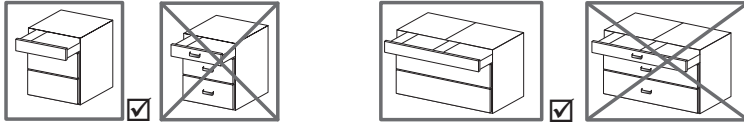

Quadro V6 YOU / Quadro 4D V6

Push to open Silent

Technik für Möbel

PTO 10/20

PTO 30

i 1

kg

3 - 10