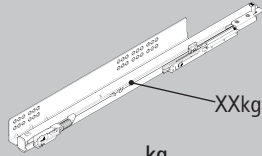

Quadro V6 YOU / Quadro 4D V6

Push to open Silent

Technik für Möbel

PTO 10/20

PTO 30

i 1

kg

3 - 10

8 - 20

10 - 30

kg

10

30

30

mm

250 - 350