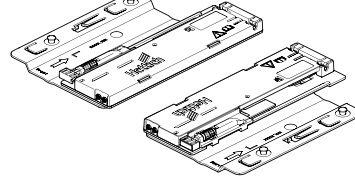

Quadro V6 YOU / Quadro 4D V6

Push to open Silent

Technik für Möbel

PTO 10/20

PTO 30

i 1

kg

3 - 10

8 - 20

10 - 30

kg

10

30

30

mm

250 - 350

250 - 600

350 - 600

PTO 10/20/30

PTO 10

PTO 20

PTO 30

A
PTO 10/20
NL 250 - 320

B
PTO 10/20
NL 350 - 600