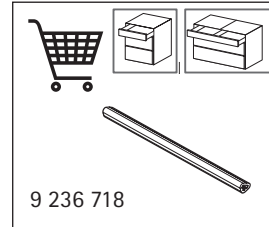

Quadro V6 YOU / Quadro 4D V6

Push to open Silent

Technik für Möbel

PTO 10/20

PTO 30

i 1

kg

3 - 10

8 - 20

10 - 30

kg

10

30

30

mm

250 - 350