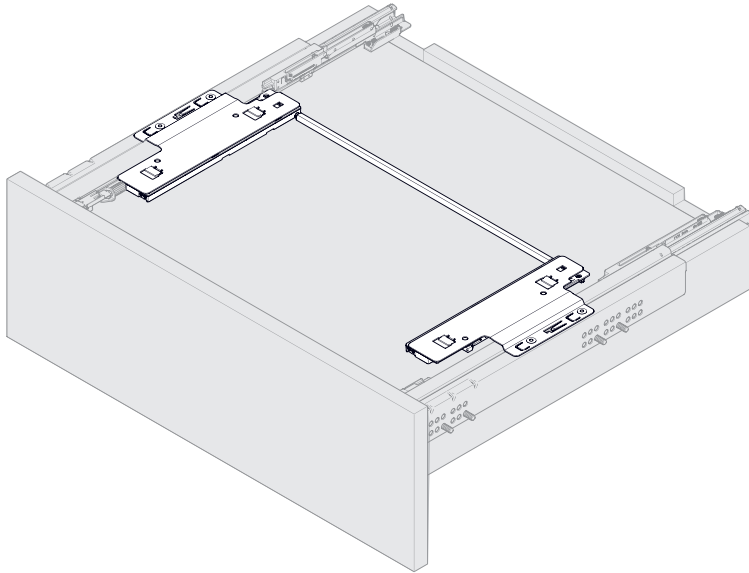

Quadro V6 YOU / Quadro 4D V6

Push to open Silent

Technik für Möbel

PTO 10/20

PTO 30

i 1

kg

3 - 10

8 - 20

10 - 30

kg

10

30

30

mm

250 - 350

250 - 600

350 - 600

PTO 10/20/30

PTO 10

PTO 20

PTO 30

A
PTO 10/20
NL 250 - 320

B
PTO 10/20
NL 350 - 600