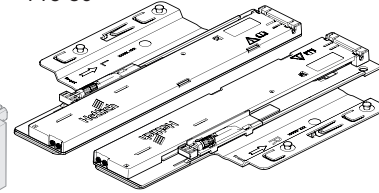

Quadro V6 YOU / Quadro 4D V6

Push to open Silent

Technik für Möbel

PTO 10/20

PTO 30

i 1

kg

3 - 10

8 - 20

10 - 30

kg

10

30

30

mm

250 - 350