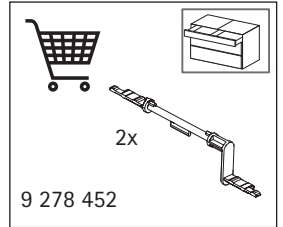

Quadro V6 YOU / Quadro 4D V6

Push to open Silent

Technik für Möbel

PTO 10/20

PTO 30

i 1

kg

3 - 10

8 - 20

10 - 30

kg

10

30

30

mm

250 - 350