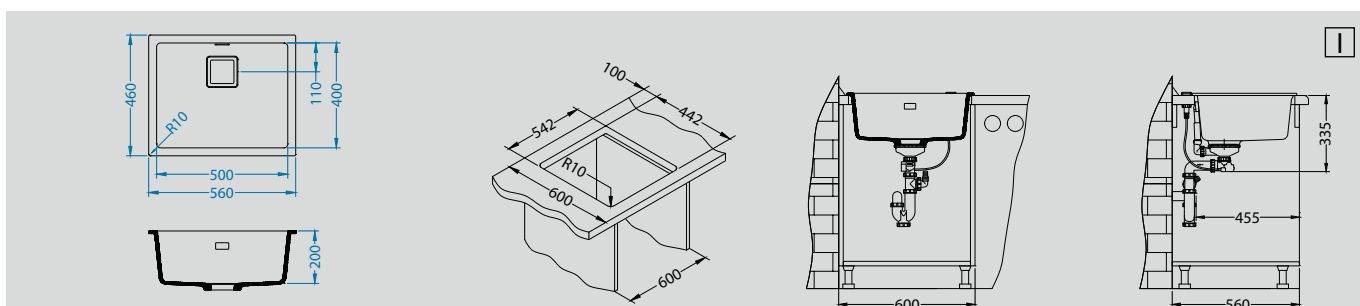

Quadrix 50

Размер мойки: 560 x 460 мм
 Размер чаши: 500 x 400 x 200 мм
 Размер шкафа: 600 мм - I
 800 мм - U

| Артикул | Поверхность | Ориентация | Установка | Тип Сифона | Количество отверстий | PPC евро | Склад |
|---------|----------------|------------|-----------|------------|----------------------|----------|-------|
| 1128394 | G11 ARCTIC | одинарная | I/U | POP UP | 0 | 329 | Да |
| 1108037 | G04M STEEL | одинарная | I/U | POP UP | 0 | 329 | Да |
| 1108035 | G02M PEBBLE | одинарная | I/U | POP UP | 0 | 329 | Да |
| 1108036 | G03M CHOCOLATE | одинарная | I/U | POP UP | 0 | 329 | Да |
| 1108038 | G05M TWILIGHT | одинарная | I/U | POP UP | 0 | 329 | Да |

Способ установки*:

В комплекте

Выпуск с сифоном POP UP 1133398

Разделочная доска - дерево 1080029

Коландер нержавеющая сталь 1119835

Компл. для установки U 1108039

Roll-Up 1131412

Siros - P