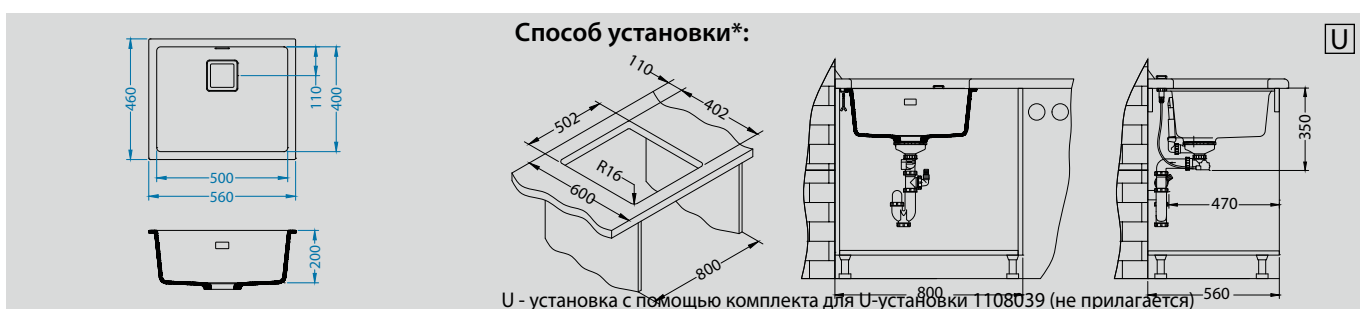

Quadrix 50

Размер мойки: 560 x 460 мм
 Размер чаши: 500 x 400 x 200 мм
 Размер шкафа: 600 мм - I
 800 мм - U

| Артикул | Поверхность | Ориентация | Установка | Тип Сифона | Количество отверстий | PPC евро | Склад |
|---------|----------------|------------|-----------|------------|----------------------|----------|-------|
| 1128394 | G11 ARCTIC | одинарная | I/U | POP UP | 0 | 329 | Да |
| 1108037 | G04M STEEL | одинарная | I/U | POP UP | 0 | 329 | Да |
| 1108035 | G02M PEBBLE | одинарная | I/U | POP UP | 0 | 329 | Да |
| 1108036 | G03M CHOCOLATE | одинарная | I/U | POP UP | 0 | 329 | Да |
| 1108038 | G05M TWILIGHT | одинарная | I/U | POP UP | 0 | 329 | Да |

Способ установки*:

В комплекте

Выпуск с сифоном POP UP 1133398

Разделочная доска - дерево 1080029

Коландер нержавеющая сталь 1119835

Компл. для установки U 1108039

Roll-Up 1131412

Siros - P