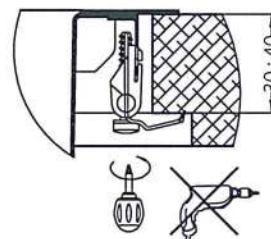

# PURE-FS

Priporočila za vgradnjo  
Montageempfehlung  
Installation recommendation

S

	$L1^{+1}_0$ [mm]	$B1^{+1}_0$ [mm]
PURE 10	389	509
PURE 20	449	509
PURE 30	495	509
PURE 40	776	513
PURE 50	846	513
PURE 60	966	513
PURE 70	545	509

F

	$L1^{+1}_0$ [mm]	$B1^{+1}_0$ [mm]	$L2^{+0.5}$ [mm]	$B2^{±0.5}$ [mm]
PURE 10	389	509	407	527
PURE 20	449	509	467	527
PURE 30	495	509	517	527
PURE 40	776	513	792	527
PURE 50	846	513	862	527
PURE 60	966	513	982	527
PURE 70	545	509	567	527