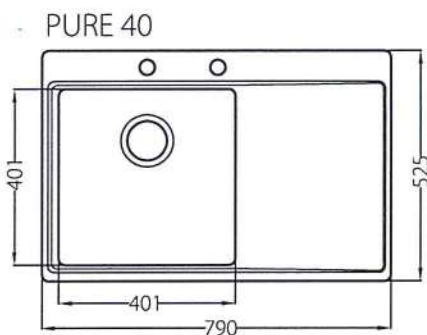

# PURE-FS

Priporočila za vgradnjo  
Montageempfehlung  
Installation recommendation

S

	$L1^{+1}_0$ [mm]	$B1^{+1}_0$ [mm]
PURE 10	389	509
PURE 20	449	509
PURE 30	495	509
PURE 40	776	513
PURE 50	846	513
PURE 60	966	513
PURE 70	545	509

F

	$L1^{+1}_0$ [mm]	$B1^{+1}_0$ [mm]	$L2^{+0.5}$ [mm]	$B2^{±0.5}$ [mm]
PURE 10	389	509	407	527
PURE 20	449	509	467	527
PURE 30	495	509	517	527
PURE 40	776	513	792	527
PURE 50	846	513	862	527
PURE 60	966	513	982	527
PURE 70	545	509	567	527