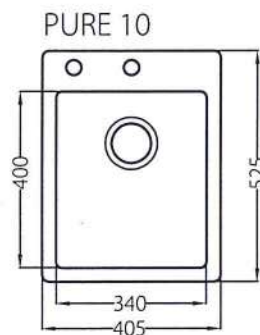

# PURE-FS

Priporočila za vgradnjo  
Montageempfehlung  
Installation recommendation

S

	$L1^{+1}_0$ [mm]	$B1^{+1}_0$ [mm]
PURE 10	389	509
PURE 20	449	509
PURE 30	495	509
PURE 40	776	513
PURE 50	846	513
PURE 60	966	513
PURE 70	545	509

F

	$L1^{+1}_0$ [mm]	$B1^{+1}_0$ [mm]	$L2^{+0.5}$ [mm]	$B2^{±0.5}$ [mm]
PURE 10	389	509	407	527
PURE 20	449	509	467	527
PURE 30	495	509	517	527
PURE 40	776	513	792	527
PURE 50	846	513	862	527
PURE 60	966	513	982	527
PURE 70	545	509	567	527