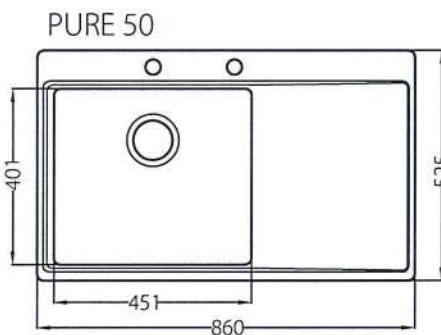

# PURE-FS

Priporočila za vgradnjo  
Montageempfehlung  
Installation recommendation

S

	$L1^{+1}_0$ [mm]	$B1^{+1}_0$ [mm]
PURE 10	389	509
PURE 20	449	509
PURE 30	495	509
PURE 40	776	513
PURE 50	846	513
PURE 60	966	513
PURE 70	545	509

F

	$L1^{+1}_0$ [mm]	$B1^{+1}_0$ [mm]	$L2^{+0.5}$ [mm]	$B2^{±0.5}$ [mm]
PURE 10	389	509	407	527
PURE 20	449	509	467	527
PURE 30	495	509	517	527
PURE 40	776	513	792	527
PURE 50	846	513	862	527
PURE 60	966	513	982	527
PURE 70	545	509	567	527