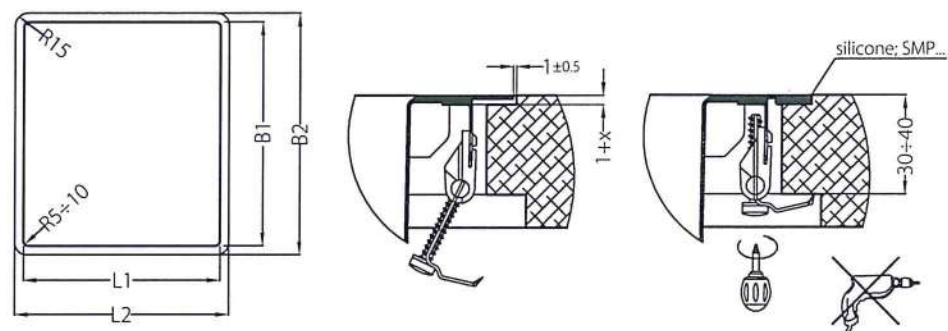

# PURE-FS

Priporočila za vgradnjo  
Montageempfehlung  
Installation recommendation

S

	$L1^{+1}_0$ [mm]	$B1^{+1}_0$ [mm]
PURE 10	389	509
PURE 20	449	509
PURE 30	495	509
PURE 40	776	513
PURE 50	846	513
PURE 60	966	513
PURE 70	545	509

F

	$L1^{+1}_0$ [mm]	$B1^{+1}_0$ [mm]	$L2^{+0.5}$ [mm]	$B2^{±0.5}$ [mm]
PURE 10	389	509	407	527
PURE 20	449	509	467	527
PURE 30	495	509	517	527
PURE 40	776	513	792	527
PURE 50	846	513	862	527
PURE 60	966	513	982	527
PURE 70	545	509	567	527