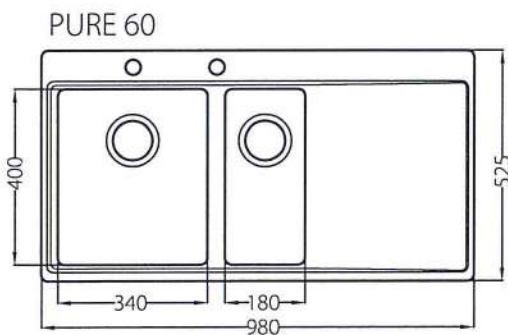

# PURE-FS

Priporočila za vgradnjo  
Montageempfehlung  
Installation recommendation

S

	$L1^{+1}_0$ [mm]	$B1^{+1}_0$ [mm]
PURE 10	389	509
PURE 20	449	509
PURE 30	495	509
PURE 40	776	513
PURE 50	846	513
PURE 60	966	513
PURE 70	545	509

F

	$L1^{+1}_0$ [mm]	$B1^{+1}_0$ [mm]	$L2^{+0.5}$ [mm]	$B2^{±0.5}$ [mm]
PURE 10	389	509	407	527
PURE 20	449	509	467	527
PURE 30	495	509	517	527
PURE 40	776	513	792	527
PURE 50	846	513	862	527
PURE 60	966	513	982	527
PURE 70	545	509	567	527