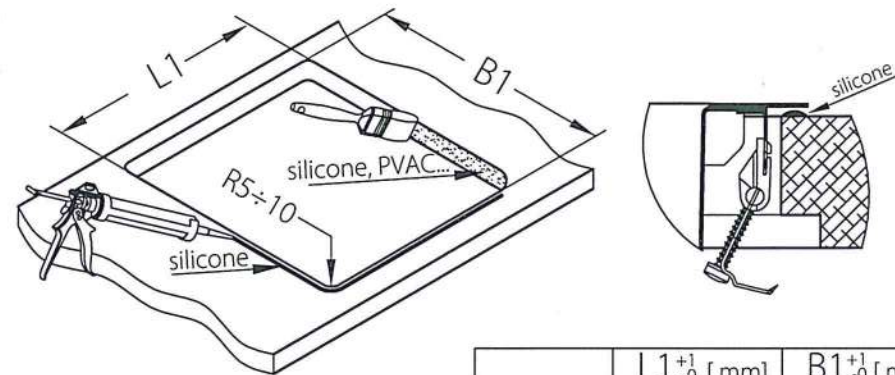

# PURE-FS

Priporočila za vgradnjo  
Montageempfehlung  
Installation recommendation

S

	$L1^{+1}_0$ [mm]	$B1^{+1}_0$ [mm]
PURE 10	389	509
PURE 20	449	509
PURE 30	495	509
PURE 40	776	513
PURE 50	846	513
PURE 60	966	513
PURE 70	545	509

F

	$L1^{+1}_0$ [mm]	$B1^{+1}_0$ [mm]	$L2^{+0.5}$ [mm]	$B2^{±0.5}$ [mm]
PURE 10	389	509	407	527
PURE 20	449	509	467	527
PURE 30	495	509	517	527
PURE 40	776	513	792	527
PURE 50	846	513	862	527
PURE 60	966	513	982	527
PURE 70	545	509	567	527