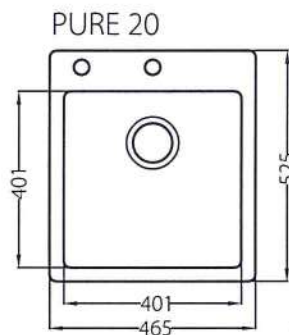

# PURE-FS

Priporočila za vgradnjo  
Montageempfehlung  
Installation recommendation

S

	$L1^{+1}_0$ [mm]	$B1^{+1}_0$ [mm]
PURE 10	389	509
PURE 20	449	509
PURE 30	495	509
PURE 40	776	513
PURE 50	846	513
PURE 60	966	513
PURE 70	545	509

F

	$L1^{+1}_0$ [mm]	$B1^{+1}_0$ [mm]	$L2^{+0.5}$ [mm]	$B2^{±0.5}$ [mm]
PURE 10	389	509	407	527
PURE 20	449	509	467	527
PURE 30	495	509	517	527
PURE 40	776	513	792	527
PURE 50	846	513	862	527
PURE 60	966	513	982	527
PURE 70	545	509	567	527