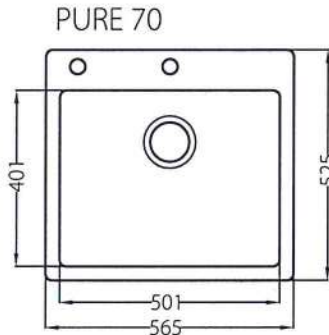

# PURE-FS

Priporočila za vgradnjo  
Montageempfehlung  
Installation recommendation

S

	$L1^{+1}_0$ [mm]	$B1^{+1}_0$ [mm]
PURE 10	389	509
PURE 20	449	509
PURE 30	495	509
PURE 40	776	513
PURE 50	846	513
PURE 60	966	513
PURE 70	545	509

F

	$L1^{+1}_0$ [mm]	$B1^{+1}_0$ [mm]	$L2^{+0.5}$ [mm]	$B2^{±0.5}$ [mm]
PURE 10	389	509	407	527
PURE 20	449	509	467	527
PURE 30	495	509	517	527
PURE 40	776	513	792	527
PURE 50	846	513	862	527
PURE 60	966	513	982	527
PURE 70	545	509	567	527