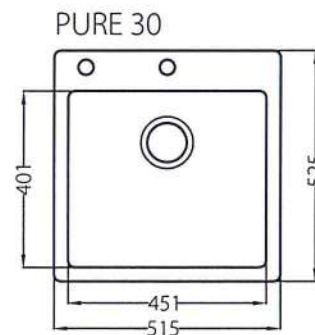

# PURE-FS

Priporočila za vgradnjo  
Montageempfehlung  
Installation recommendation

S

	$L1^{+1}_0$ [mm]	$B1^{+1}_0$ [mm]
PURE 10	389	509
PURE 20	449	509
PURE 30	495	509
PURE 40	776	513
PURE 50	846	513
PURE 60	966	513
PURE 70	545	509

F

	$L1^{+1}_0$ [mm]	$B1^{+1}_0$ [mm]	$L2^{+0.5}$ [mm]	$B2^{±0.5}$ [mm]
PURE 10	389	509	407	527
PURE 20	449	509	467	527
PURE 30	495	509	517	527
PURE 40	776	513	792	527
PURE 50	846	513	862	527
PURE 60	966	513	982	527
PURE 70	545	509	567	527