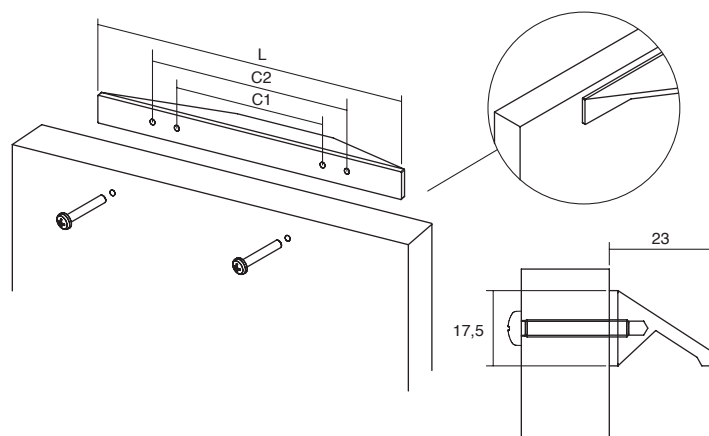

←→	o — o 1	o — o 2
200 mm	128 mm	96 mm
400 mm	320 mm	192 mm
600 mm	480 mm	320 mm
1000 mm	896 mm	320 mm
1500 mm	1376 mm	480 mm

Technical info on page 225
Info técnica en pág 225

0322

CUTT

ALUMINIUM

Design: Alexis Vivet

01 Polished chrome <i>Cromo brillo</i>	09 Matt black <i>Negro mate</i>	24 Stainless steel look <i>Inox look</i>	C1	C2	L	↓	☐
0322200L01	0322200L09	0322200L24	96	128	200	4	25
0322400L01	0322400L09	0322400L24	192	320	400	4	25
0322600L01	0322600L09	0322600L24	320	480	600	4	25
-	03221000L09	03221000L24	320	896	1000	4	15
-	03221500L09	03221500L24	480	1376	1500	4	10