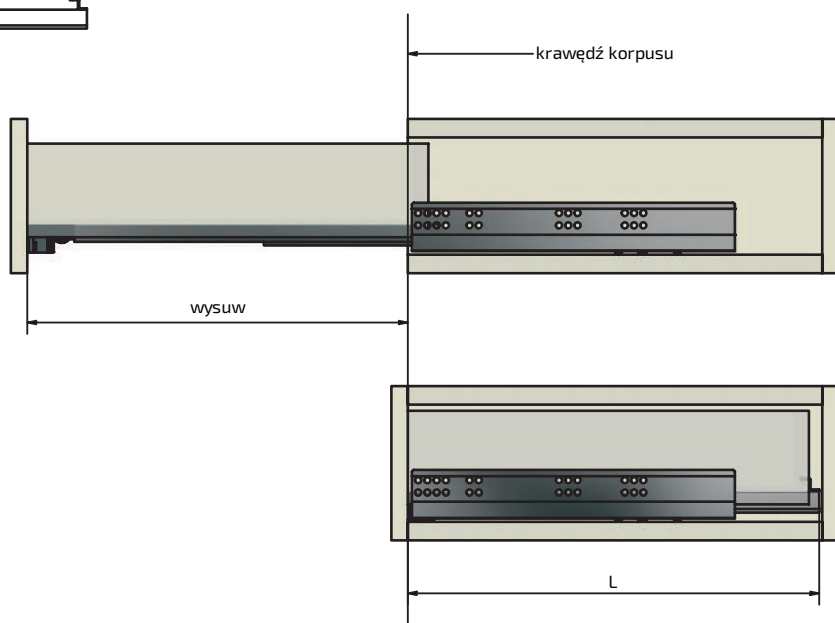

KARTA PRODUKTU

Prowadnica dolnego montażu

CB20ST-DS

Układ otworów

Widok na boku korpusu

Wysuw

model	L [mm]	wysuw [mm]
CB20ST-250-DS	250	220
CB20ST-270-DS	270	240
CB20ST-300-DS	300	270
CB20ST-350-DS	350	320
CB20ST-400-DS	400	370
CB20ST-450-DS	450	420
CB20ST-500-DS	500	470
CB20ST-550-DS	550	520
CB20ST-600-DS	600	570

KARTA PRODUKTU

Prowadnica dolnego montażu

CB20ST-DS

Wymiary montażowe

Widok szuflady od frontu

Widok szuflady od boku korpusu

Montaż prowadnic do szuflady i korpusu

KARTA PRODUKTU