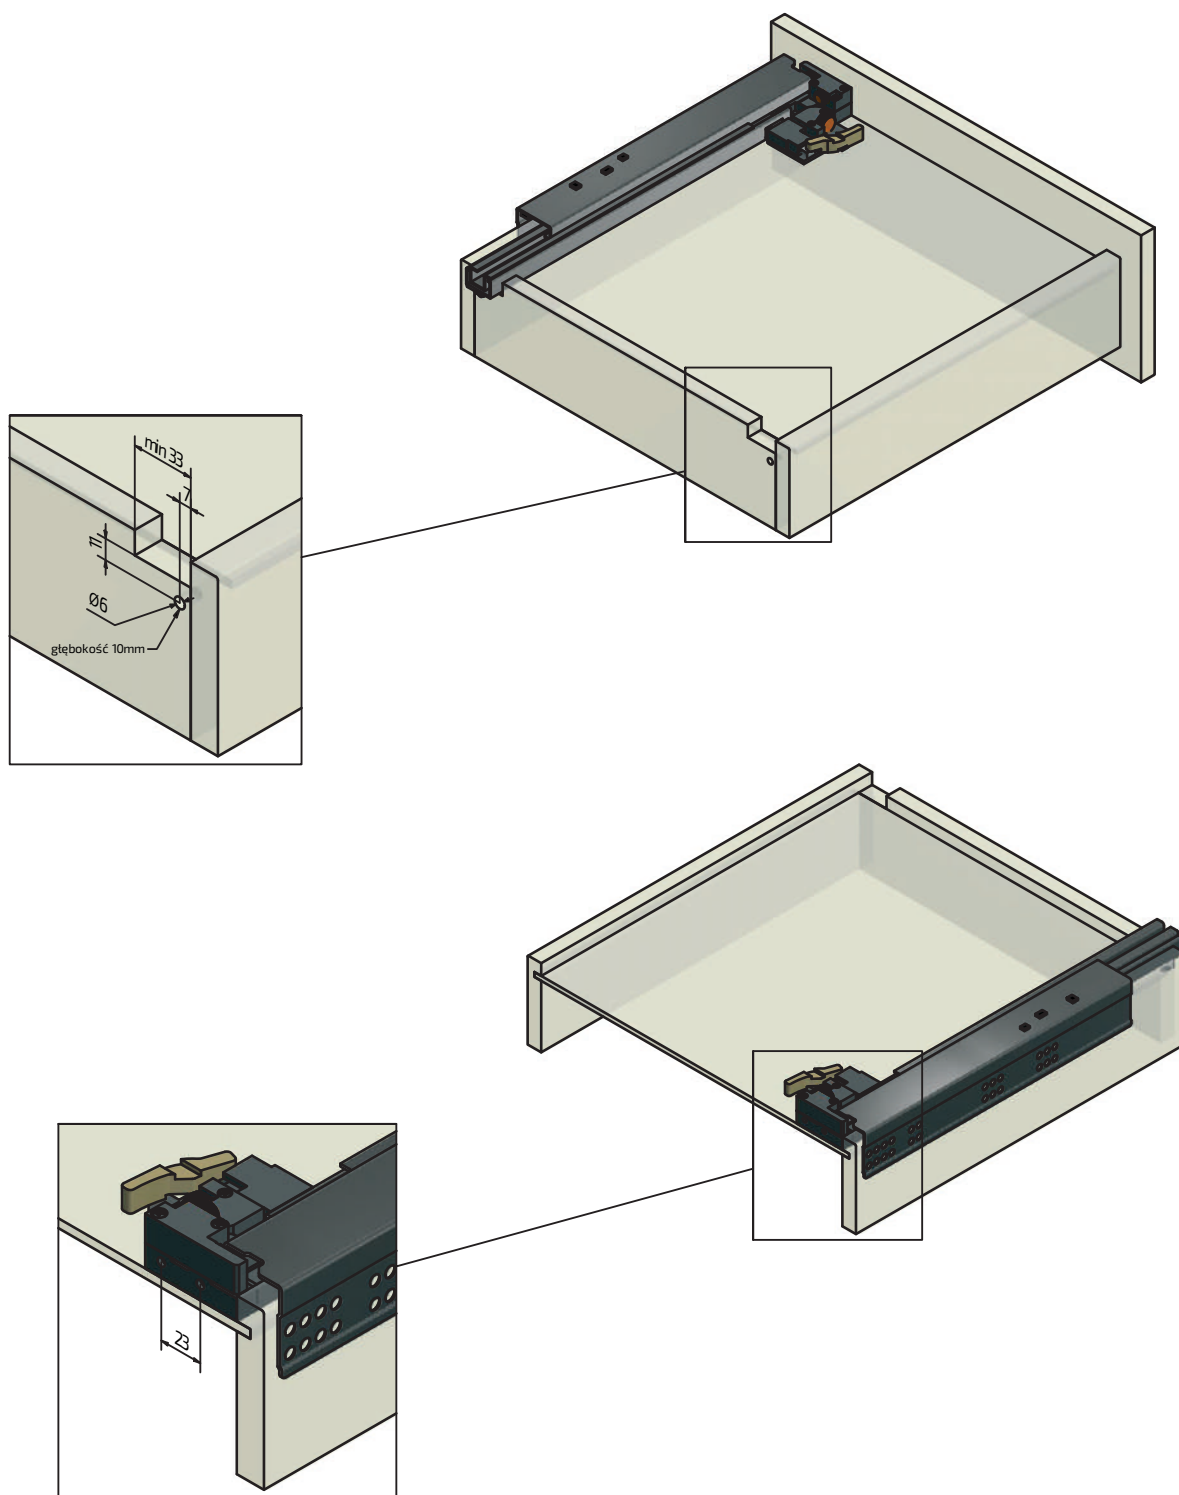

KARTA PRODUKTU

Prowadnica dolnego montażu

CB20ST-DS

Układ otworów

Widok na boku korpusu

Wysuw

model	L [mm]	wysuw [mm]
CB20ST-250-DS	250	220
CB20ST-270-DS	270	240
CB20ST-300-DS	300	270
CB20ST-350-DS	350	320
CB20ST-400-DS	400	370
CB20ST-450-DS	450	420
CB20ST-500-DS	500	470
CB20ST-550-DS	550	520
CB20ST-600-DS	600	570

KARTA PRODUKTU

Prowadnica dolnego montażu

CB20ST-DS

Wymiary montażowe

Widok szuflady od frontu

Widok szuflady od boku korpusu

Montaż prowadnic do szuflady i korpusu

KARTA PRODUKTU

Prowadnica dolnego montażu

CB20ST-DS

Obróbka szuflady

AMIX Sp. J.

Akcesoria meblowe
Rozwiązania systemowe

15-694 Białystok, Fasty
ul. Szosa Knyszyńska 6

tel.: +48 85 742 14 75
fax: +48 85 742 70 35

amix@amix.pl
www.amix.pl