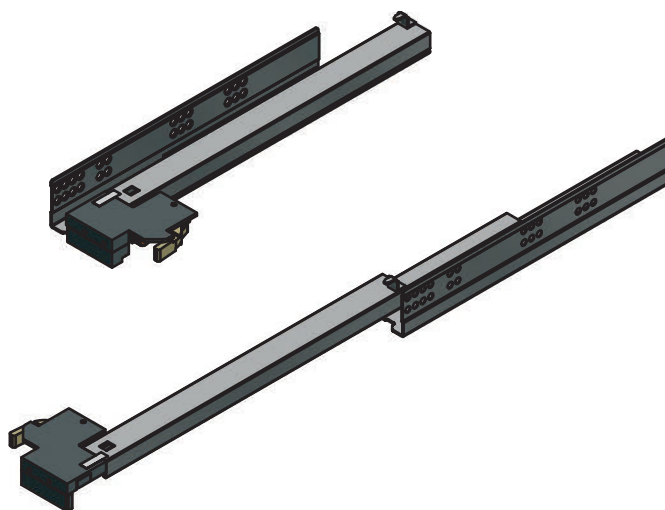

KARTA PRODUKTU

Prowadnica dolnego montażu

CB20ST-DS

Układ otworów

Widok na boku korpusu

Wysuw

model	L [mm]	wysuw [mm]
CB20ST-250-DS	250	220
CB20ST-270-DS	270	240
CB20ST-300-DS	300	270
CB20ST-350-DS	350	320
CB20ST-400-DS	400	370
CB20ST-450-DS	450	420
CB20ST-500-DS	500	470
CB20ST-550-DS	550	520
CB20ST-600-DS	600	570

KARTA PRODUKTU

Prowadnica dolnego montażu

CB20ST-DS

Wymiary montażowe

Widok szuflady od frontu

Widok szuflady od boku korpusu

Montaż prowadnic do szuflady i korpusu

KARTA PRODUKTU