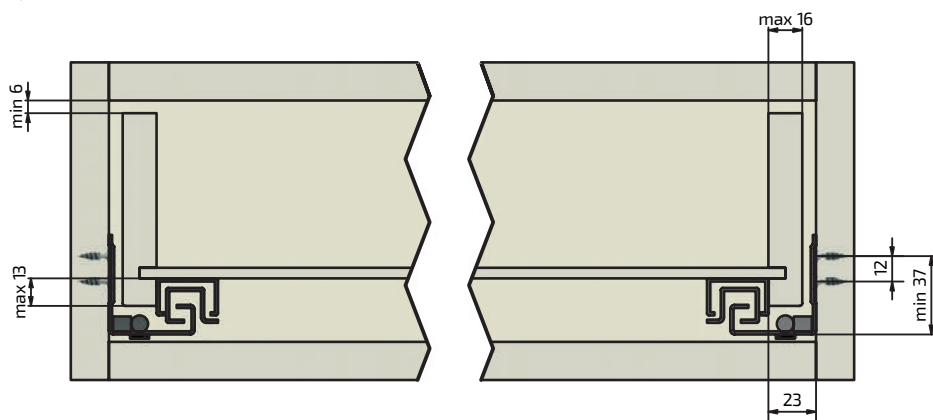

KARTA PRODUKTU

Prowadnica dolnego montażu

CB20ST-DS

Układ otworów

Widok na boku korpusu

Wysuw

model	L [mm]	wysuw [mm]
CB20ST-250-DS	250	220
CB20ST-270-DS	270	240
CB20ST-300-DS	300	270
CB20ST-350-DS	350	320
CB20ST-400-DS	400	370
CB20ST-450-DS	450	420
CB20ST-500-DS	500	470
CB20ST-550-DS	550	520
CB20ST-600-DS	600	570

KARTA PRODUKTU

Prowadnica dolnego montażu

CB20ST-DS

Wymiary montażowe

Widok szuflady od frontu

Widok szuflady od boku korpusu

Montaż prowadnic do szuflady i korpusu

KARTA PRODUKTU