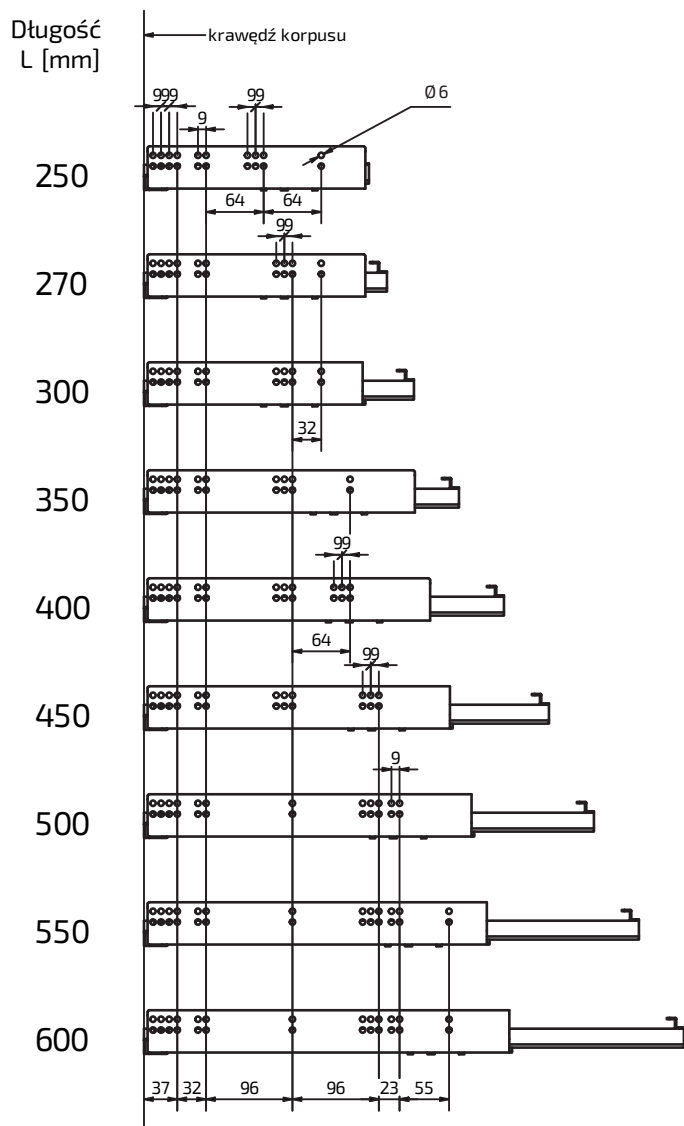

KARTA PRODUKTU

Prowadnica dolnego montażu

CB20ST-DS

Układ otworów

Widok na boku korpusu

Wysuw

model	L [mm]	wysuw [mm]
CB20ST-250-DS	250	220
CB20ST-270-DS	270	240
CB20ST-300-DS	300	270
CB20ST-350-DS	350	320
CB20ST-400-DS	400	370
CB20ST-450-DS	450	420
CB20ST-500-DS	500	470
CB20ST-550-DS	550	520
CB20ST-600-DS	600	570

KARTA PRODUKTU

Prowadnica dolnego montażu

CB20ST-DS

Wymiary montażowe

Widok szuflady od frontu

Widok szuflady od boku korpusu

Montaż prowadnic do szuflady i korpusu

KARTA PRODUKTU