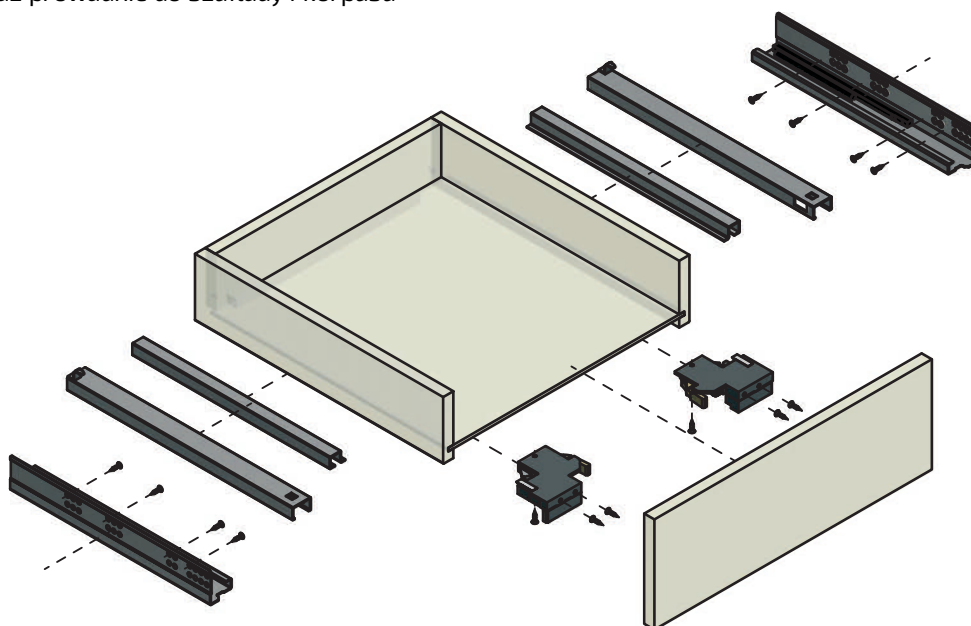

KARTA PRODUKTU

Prowadnica dolnego montażu

CB20ST-DS

Układ otworów

Widok na boku korpusu

Wysuw

model	L [mm]	wysuw [mm]
CB20ST-250-DS	250	220
CB20ST-270-DS	270	240
CB20ST-300-DS	300	270
CB20ST-350-DS	350	320
CB20ST-400-DS	400	370
CB20ST-450-DS	450	420
CB20ST-500-DS	500	470
CB20ST-550-DS	550	520
CB20ST-600-DS	600	570

KARTA PRODUKTU

Prowadnica dolnego montażu

CB20ST-DS

Wymiary montażowe

Widok szuflady od frontu

Widok szuflady od boku korpusu

Montaż prowadnic do szuflady i korpusu

KARTA PRODUKTU

Prowadnica dolnego montażu

CB20ST-DS

Obróbka szuflady

AMIX Sp. J.

Akcesoria meblowe
Rozwiązania systemowe

15-694 Białystok, Fasty
ul. Szosa Knyszyńska 6

tel.: +48 85 742 14 75
fax: +48 85 742 70 35

amix@amix.pl
www.amix.pl