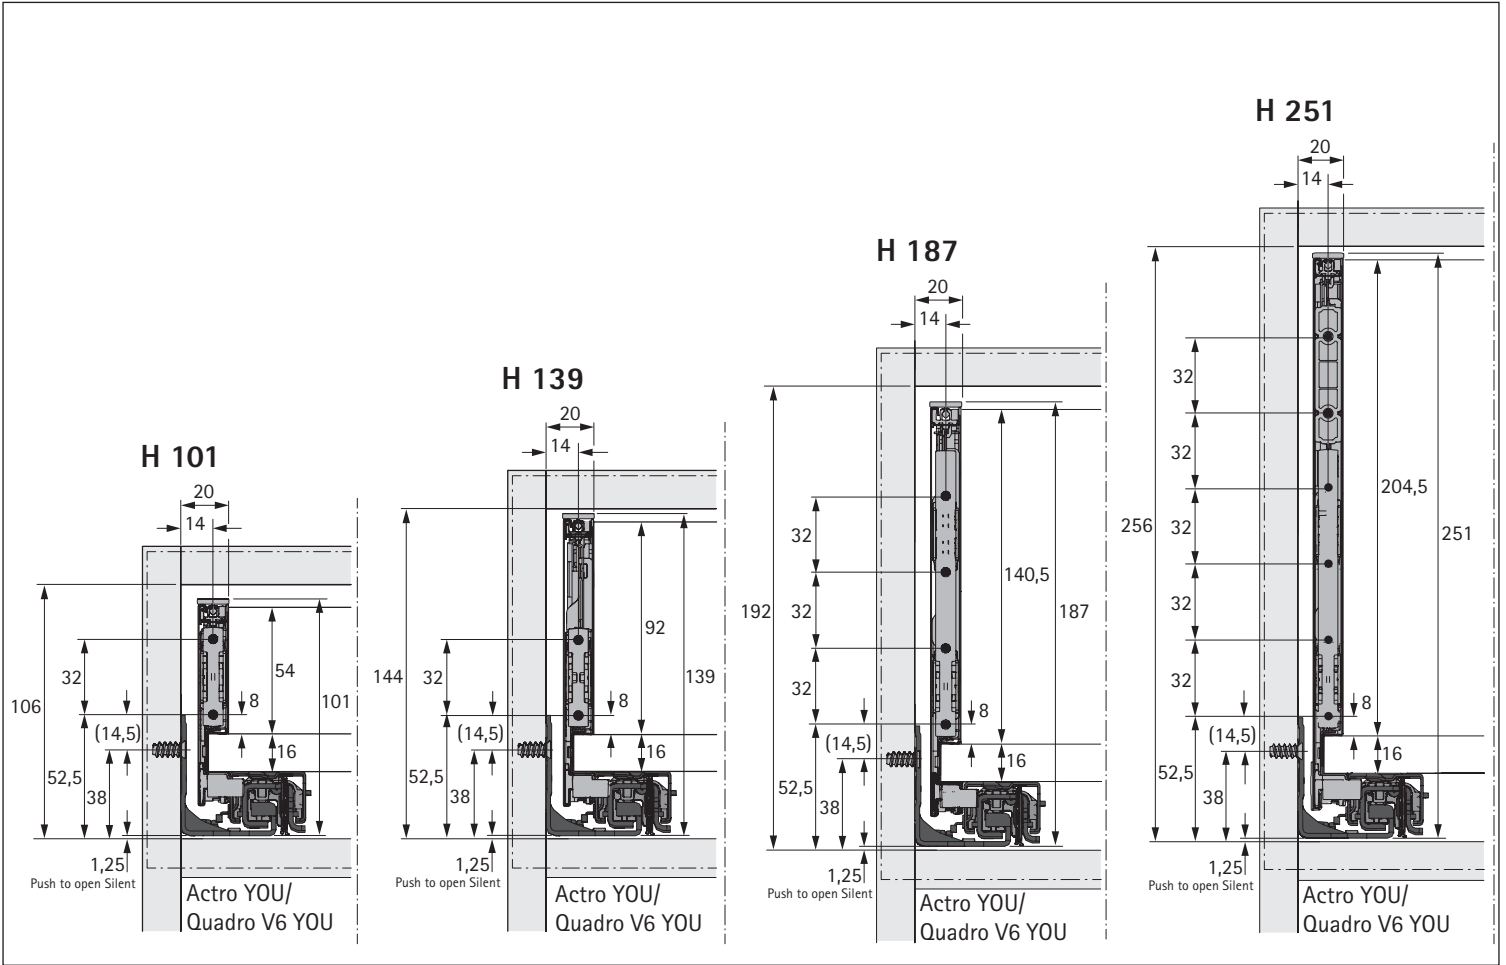

FAQ

www.hettich.com/short/8815e9

www.hettich.com/short/9a4757

A		NL - 21	
B		LB - 24	
C	LB - 24	LB - 41	-
D H 101	54	54	-
D H 139	92	92	-
D H 187	140,5	140,5	-
D H 251	204,5	204,5	-

NL mm	b1 mm	b2 mm XL
270	160	
300	160	
350	224	
400	224	
450	256	288
500	256	320
550	256	320
600	256	320
650	256	416

www.hettich.com/short/56af53

NL	X1	X2	X3	X4	X5
270	85				230
300	85				260
350	85			196,5	310
400	85	134			360
450	85	176,5			410
500	85	176,5		346,5	460
550	85	176,5		396,5	510
600	85	176,5	335,5		560
650	85	176,5	335,5	496,5	610

c	Quantity
≥ 600	1x
≥ 800	2x
=1200	3x