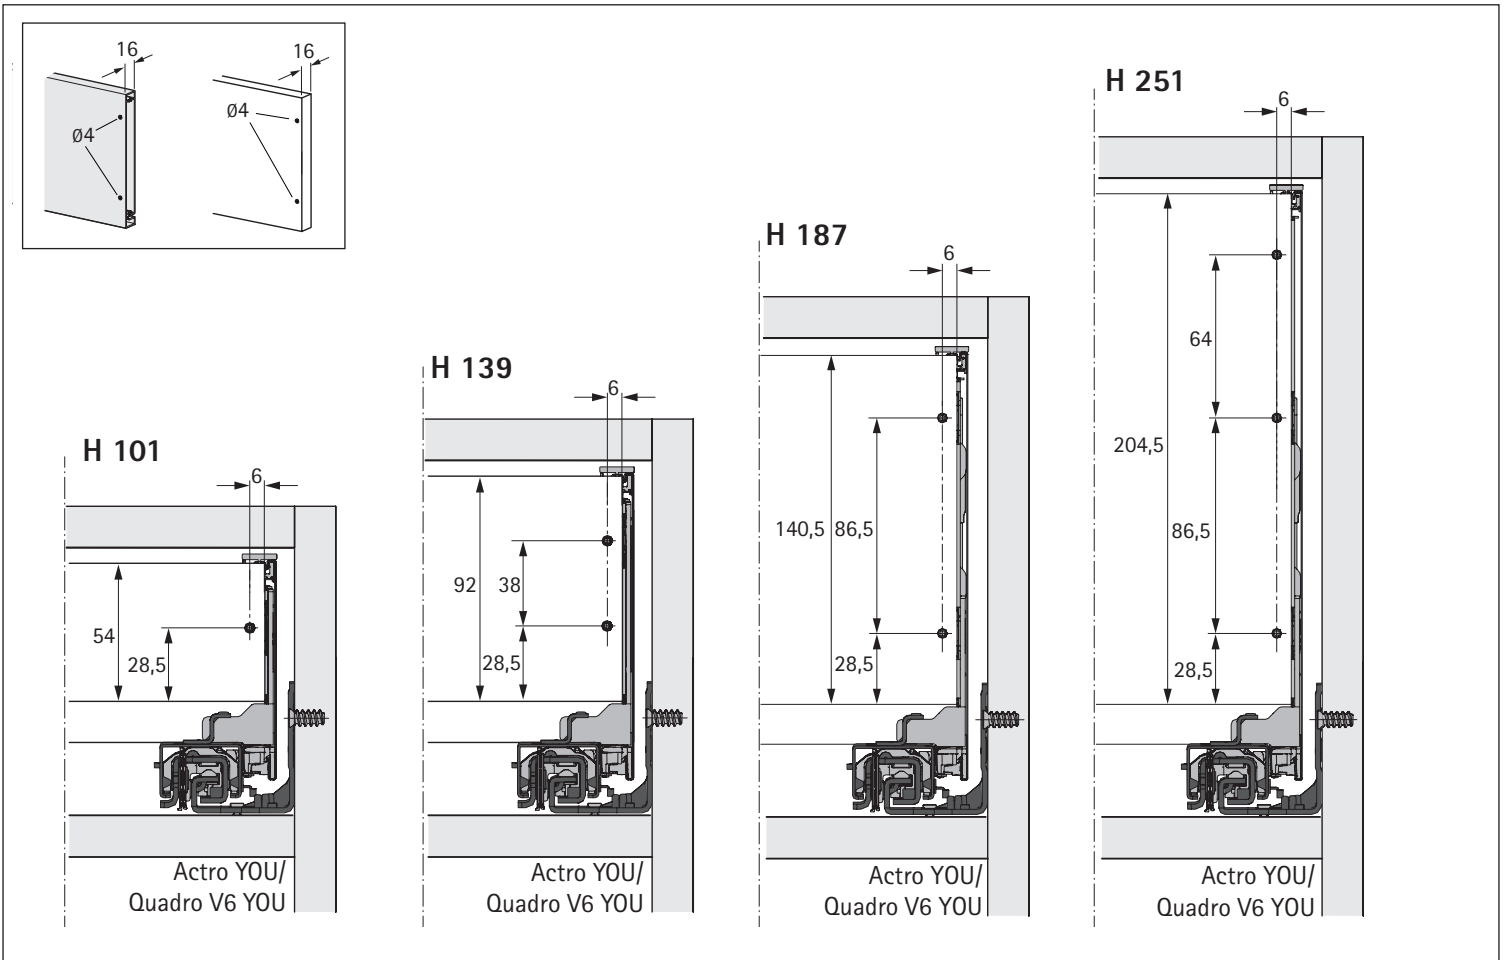

FAQ

www.hettich.com/short/8815e9

www.hettich.com/short/9a4757

A		NL - 21	
B		LB - 24	
C	LB - 24	LB - 41	-
D H 101	54	54	-
D H 139	92	92	-
D H 187	140,5	140,5	-
D H 251	204,5	204,5	-

NL mm	b1 mm	b2 mm XL
270	160	
300	160	
350	224	
400	224	
450	256	288
500	256	320
550	256	320
600	256	320
650	256	416

www.hettich.com/short/56af53

NL	X1	X2	X3	X4	X5
270	85				230
300	85				260
350	85			196,5	310
400	85	134			360
450	85	176,5			410
500	85	176,5		346,5	460
550	85	176,5		396,5	510
600	85	176,5	335,5		560
650	85	176,5	335,5	496,5	610

c	Quantity
≥ 600	1x
≥ 800	2x
=1200	3x