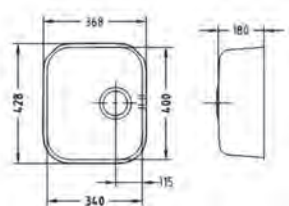

Variant 40

Размер мойки: 340 x 400 мм
 Размер чаши: 340 x 400 x 180 мм

1009392

1009013
1009041

Артикул	Поверхность	Ориентация	Установка	Диаметр слива мм	Тип Сифона	Количество отверстий	Толщина стали	УПАКОВКА	Склад
1009013	SAT	одинарная	U	90	выпуск с сифоном 3 1/2	0	0,8	Пакет	Да
1009392	SAT	одинарная	U	90	выпуск с сифоном 3 1/2	0	0,8	Пакет	Да
1091041	SAT	одинарная	F/S	90	выпуск с сифоном 3 1/2	0	0,8	коробка	45 дней

Variant 20

Размер мойки: 340 x 420 мм
 Размер чаши: 340 x 420 x 175 мм

Артикул	Поверхность	Ориентация	Установка	Диаметр слива мм	Тип Сифона	Количество отверстий	Толщина стали	УПАКОВКА	Склад
1009012	SAT	одинарная	U	90	выпуск с сифоном 3 1/2	0	0,8	Пакет	Да