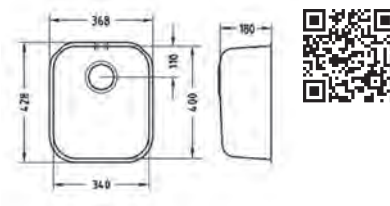

Variant 40

Размер мойки: 340 x 400 мм
 Размер чаши: 340 x 400 x 180 мм

1009392

1009013
1009041

Артикул	Поверхность	Ориентация	Установка	Диаметр слива мм	Тип Сифона	Количество отверстий	Толщина стали	УПАКОВКА	Склад
1009013	SAT	одинарная	U	90	выпуск с сифоном 3 1/2	0	0,8	Пакет	Да
1009392	SAT	одинарная	U	90	выпуск с сифоном 3 1/2	0	0,8	Пакет	Да
1091041	SAT	одинарная	F/S	90	выпуск с сифоном 3 1/2	0	0,8	коробка	45 дней

Variant 20

Размер мойки: 340 x 420 мм
 Размер чаши: 340 x 420 x 175 мм

Артикул	Поверхность	Ориентация	Установка	Диаметр слива мм	Тип Сифона	Количество отверстий	Толщина стали	УПАКОВКА	Склад
1009012	SAT	одинарная	U	90	выпуск с сифоном 3 1/2	0	0,8	Пакет	Да