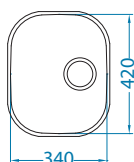

Variant 40

Размер мойки: 340 x 400 мм
 Размер чаши: 340 x 400 x 180 мм

1009392

1009013
1009041

Артикул	Поверхность	Ориентация	Установка	Диаметр слива мм	Тип Сифона	Количество отверстий	Толщина стали	УПАКОВКА	Склад
1009013	SAT	одинарная	U	90	выпуск с сифоном 3 1/2	0	0,8	Пакет	Да
1009392	SAT	одинарная	U	90	выпуск с сифоном 3 1/2	0	0,8	Пакет	Да
1091041	SAT	одинарная	F/S	90	выпуск с сифоном 3 1/2	0	0,8	коробка	45 дней

Variant 20

Размер мойки: 340 x 420 мм
 Размер чаши: 340 x 420 x 175 мм

Артикул	Поверхность	Ориентация	Установка	Диаметр слива мм	Тип Сифона	Количество отверстий	Толщина стали	УПАКОВКА	Склад
1009012	SAT	одинарная	U	90	выпуск с сифоном 3 1/2	0	0,8	Пакет	Да