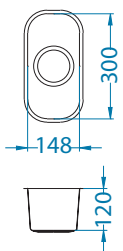

Variant

Преимущества

Особенности

Инновации

Variant 110

Размер мойки: 148 x 300 мм
 Размер чаши: 148 x 300 x 120 мм

Артикул	Поверхность	Ориентация	Установка	Диаметр слива мм	Тип Сифона	Количество отверстий	Толщина стали	УПАКОВКА	Склад
1079965	SAT	одинарная	U	90	выпуск с сифоном 3 1/2	0	0,8	Пакет	Да