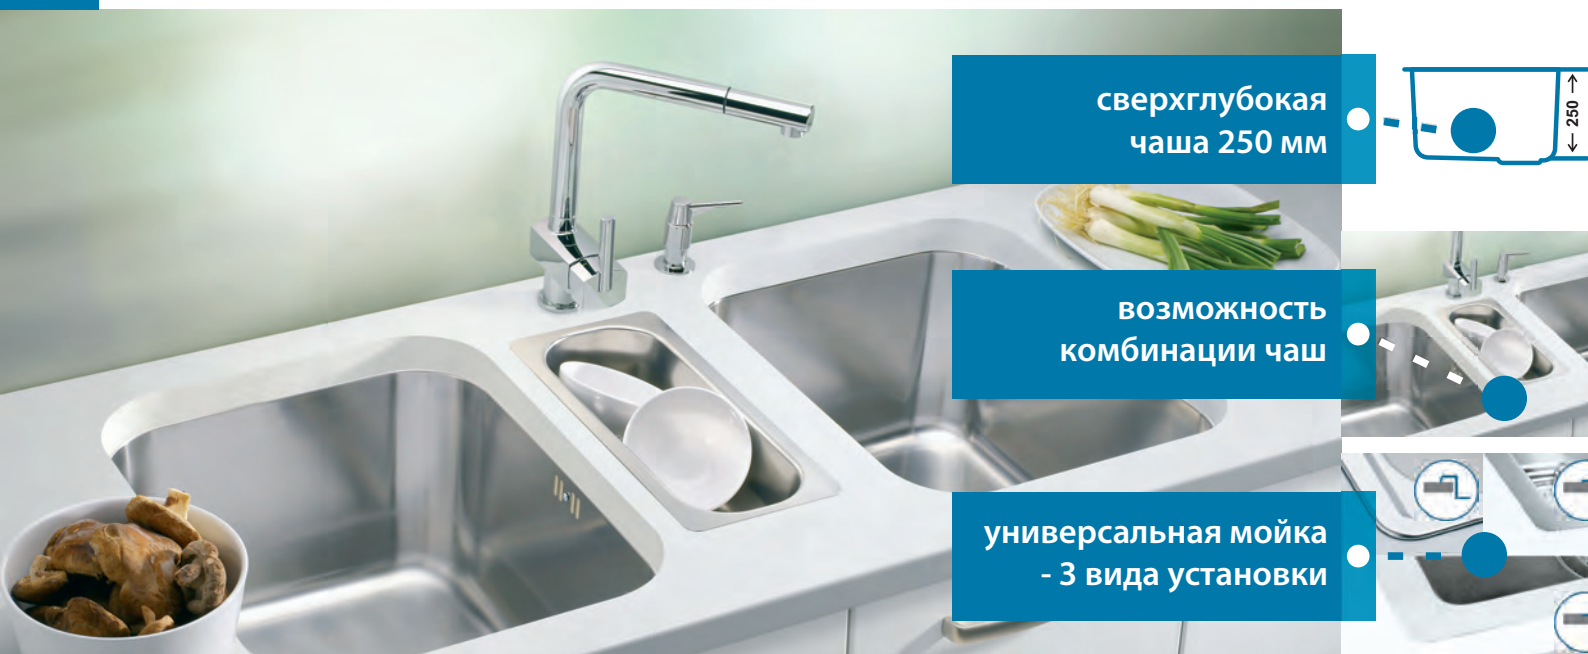

Variant

Преимущества

Особенности

Инновации

Variant 110

Размер мойки: 148 x 300 мм
 Размер чаши: 148 x 300 x 120 мм

Артикул	Поверхность	Ориентация	Установка	Диаметр слива мм	Тип Сифона	Количество отверстий	Толщина стали	УПАКОВКА	Склад
1079965	SAT	одинарная	U	90	выпуск с сифоном 3 1/2	0	0,8	Пакет	Да

В комплекте:

Выпуск с сифоном
1130550

Дополнительные аксессуары:

Коландер
нержавеющая сталь
1056616

Дозатор
1016099

Выпуск
1033155

Выпуск
(клапан-автомат)
1078668

Сифон
1087375