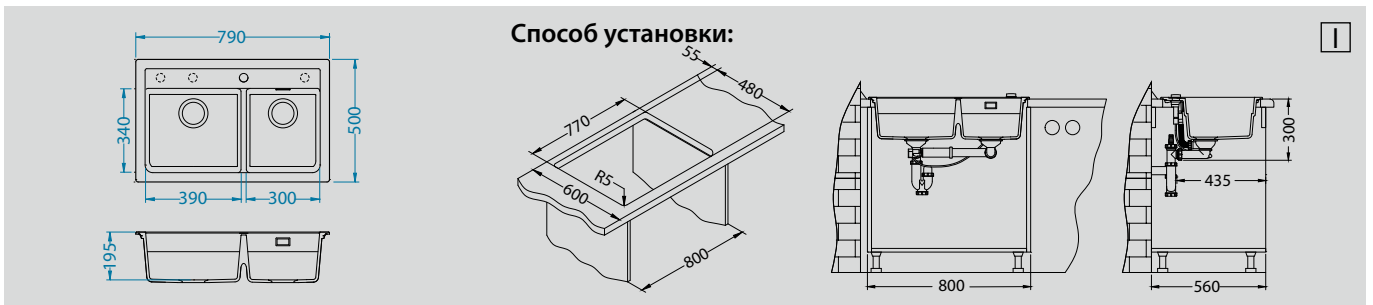

Atrox 50

Размер мойки: 790 x 500 мм
 Размер чаши: 390 x 340 x 195 мм
 300 x 340 x 140 мм
 Размер шкафа: 800 мм - I
 900 мм - U

| Артикул | Поверхность | Ориентация | Установка | Тип Сифона | Количество отверстий | PPЦ евро | Склад |
|---------|--------------|------------|-----------|------------|----------------------|----------|-------|
| 1131997 | G11 ARCTIC | двойная | I/U | POP UP | 1 | 209 | Да |
| 1131999 | G22 TERRA | двойная | I/U | POP UP | 1 | 209 | Да |
| 1132001 | G81 CONCRETE | двойная | I/U | POP UP | 1 | 209 | Да |
| 1132000 | G55 BEIGE | двойная | I/U | POP UP | 1 | 209 | Да |
| 1132002 | G91 CARBON | двойная | I/U | POP UP | 1 | 209 | Да |

Способ установки:

Способ установки*:

U - установка с помощью комплекта для U-установки 1108039 (не прилагается)

В комплекте

Выпуск с сифоном POP UP 1132822

Разделочная доска - дерево 1016018

Компл. для установки U 1108039