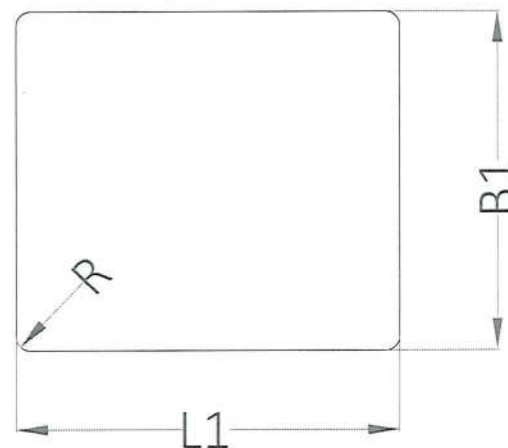

Priporočila za vgradnjo
 Montageempfehlung
 Installation Recommendation

Izrez pulta
 Ausschnittmasse
 Worktop cut-out

LxB (mm)	l x b (mm)	L1xB1 (mm)	R (mm)
180 x 400	217 x 437	184 x 404	17
340 x 400	380 x 440	344 x 404	17
400 x 400	440 x 440	404 x 404	17
450 x 400	490 x 440	454 x 404	17
500 x 400	540 x 440	504 x 404	17
550 x 400	590 x 440	554 x 404	17
710 x 400	750 x 440	714 x 404	17

Varijante pritrdjevanja / Varianten der Befestigung / Variants of Installation

LxB (mm)	Velikost omarice / Schrankgröße / Cabinet size (mm)					
	300	400	450	500	600	800
180 x 400	1÷6	1÷6	1÷6	1÷6	1÷6	1÷6
340 x 400	×	2÷4	1÷5	1÷6	1÷6	1÷6
400 x 400	×	×	2÷4	1÷4	1÷6	1÷6
450 x 400	×	×	×	2÷4	1÷6	1÷6
500 x 400	×	×	×	×	1÷5	1÷6
550 x 400	×	×	×	×	2÷4	1÷6
710 x 400	×	×	×	×	×	2÷4