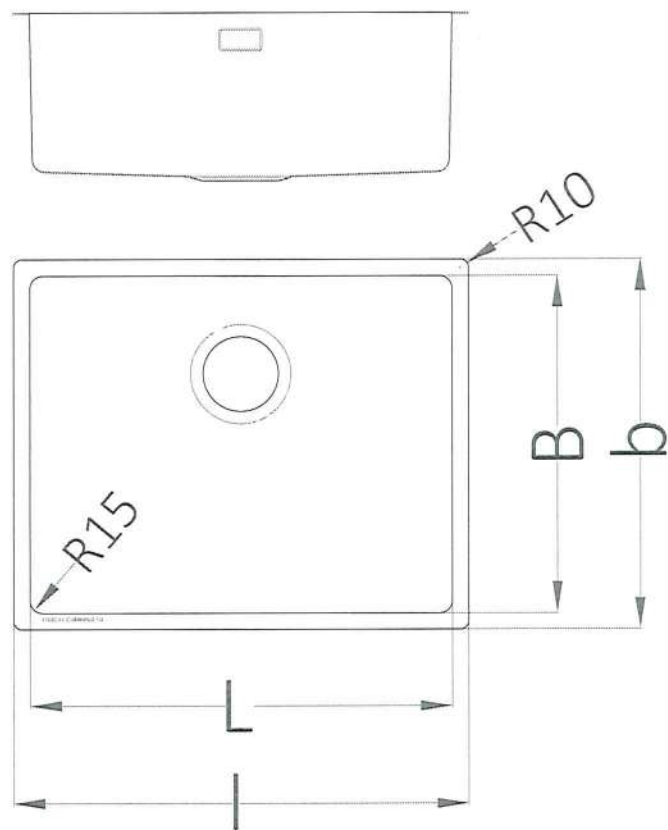

Priporočila za vgradnjo
 Montageempfehlung
 Installation Recommendation

Izrez pulta
 Ausschnittmasse
 Worktop cut-out

LxB (mm)	l x b (mm)	L1xB1 (mm)	R (mm)
180 x 400	217 x 437	184 x 404	17
340 x 400	380 x 440	344 x 404	17
400 x 400	440 x 440	404 x 404	17
450 x 400	490 x 440	454 x 404	17
500 x 400	540 x 440	504 x 404	17
550 x 400	590 x 440	554 x 404	17
710 x 400	750 x 440	714 x 404	17

Varijante pritrdjevanja / Varianten der Befestigung / Variants of Installation

LxB (mm)	Velikost omarice / Schrankgröße / Cabinet size (mm)					
	300	400	450	500	600	800
180 x 400	1÷6	1÷6	1÷6	1÷6	1÷6	1÷6
340 x 400	×	2÷4	1÷5	1÷6	1÷6	1÷6
400 x 400	×	×	2÷4	1÷4	1÷6	1÷6
450 x 400	×	×	×	2÷4	1÷6	1÷6
500 x 400	×	×	×	×	1÷5	1÷6
550 x 400	×	×	×	×	2÷4	1÷6
710 x 400	×	×	×	×	×	2÷4