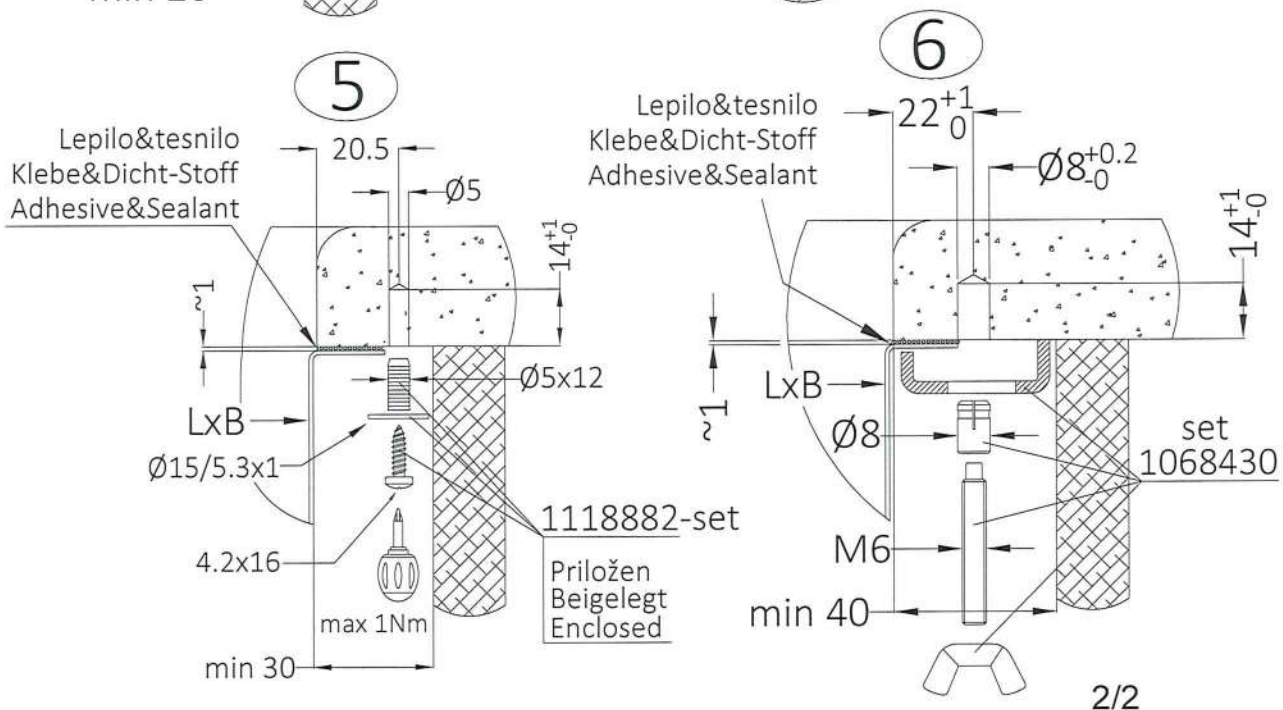

Priporočila za vgradnjo
 Montageempfehlung
 Installation Recommendation

Izrez pulta
 Ausschnittmasse
 Worktop cut-out

LxB (mm)	l x b (mm)	L1xB1 (mm)	R (mm)
180 x 400	217 x 437	184 x 404	17
340 x 400	380 x 440	344 x 404	17
400 x 400	440 x 440	404 x 404	17
450 x 400	490 x 440	454 x 404	17
500 x 400	540 x 440	504 x 404	17
550 x 400	590 x 440	554 x 404	17
710 x 400	750 x 440	714 x 404	17

Varijante pritrdjevanja / Varianten der Befestigung / Variants of Installation

LxB (mm)	Velikost omarice / Schrankgröße / Cabinet size (mm)					
	300	400	450	500	600	800
180 x 400	1÷6	1÷6	1÷6	1÷6	1÷6	1÷6
340 x 400	×	2÷4	1÷5	1÷6	1÷6	1÷6
400 x 400	×	×	2÷4	1÷4	1÷6	1÷6
450 x 400	×	×	×	2÷4	1÷6	1÷6
500 x 400	×	×	×	×	1÷5	1÷6
550 x 400	×	×	×	×	2÷4	1÷6
710 x 400	×	×	×	×	×	2÷4