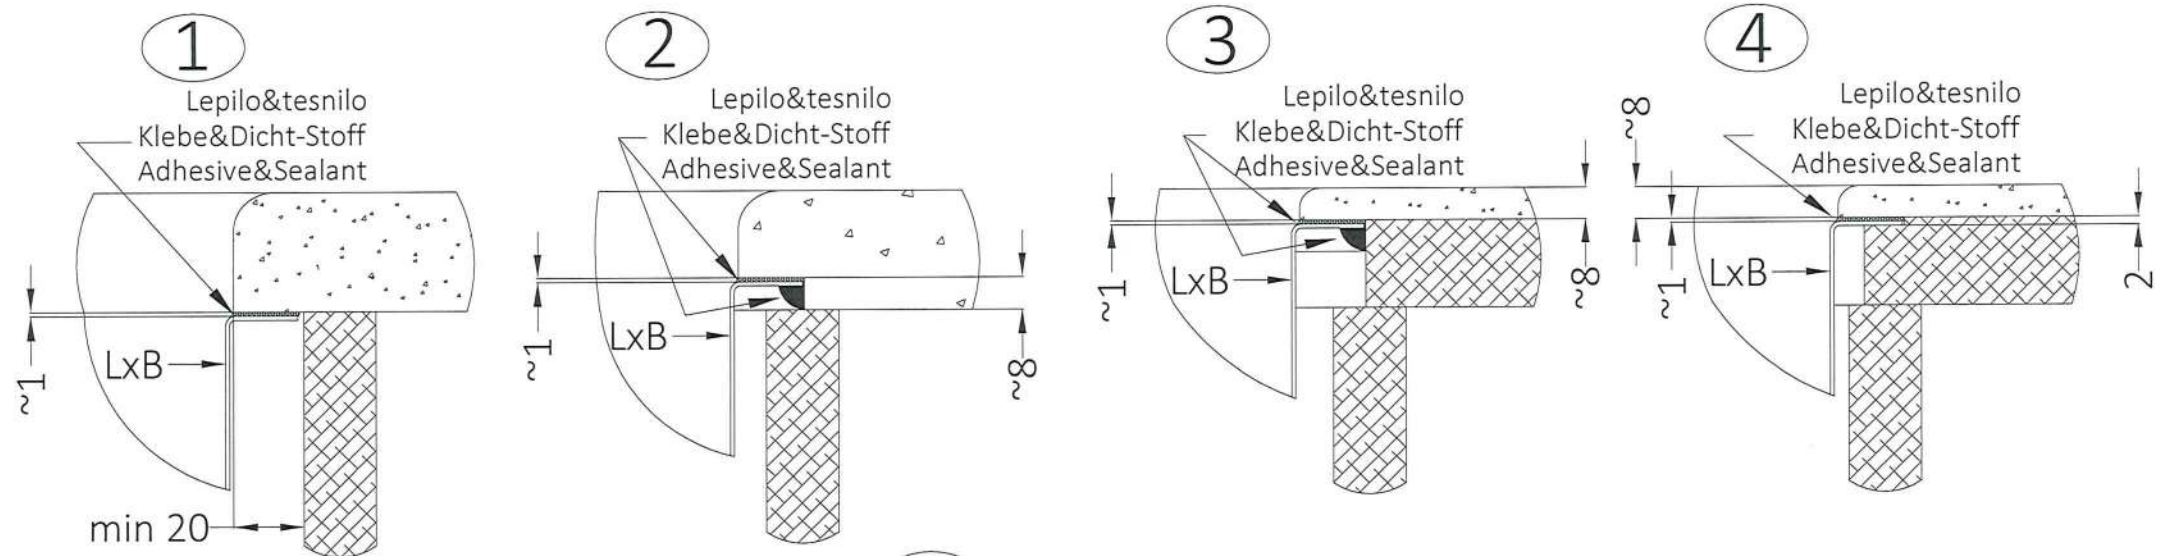

Priporočila za vgradnjo
 Montageempfehlung
 Installation Recommendation

Izrez pulta
 Ausschnittmasse
 Worktop cut-out

LxB (mm)	l x b (mm)	L1xB1 (mm)	R (mm)
180 x 400	217 x 437	184 x 404	17
340 x 400	380 x 440	344 x 404	17
400 x 400	440 x 440	404 x 404	17
450 x 400	490 x 440	454 x 404	17
500 x 400	540 x 440	504 x 404	17
550 x 400	590 x 440	554 x 404	17
710 x 400	750 x 440	714 x 404	17

Varijante pritrdjevanja / Varianten der Befestigung / Variants of Installation

LxB (mm)	Velikost omarice / Schrankgröße / Cabinet size (mm)					
	300	400	450	500	600	800
180 x 400	1÷6	1÷6	1÷6	1÷6	1÷6	1÷6
340 x 400	×	2÷4	1÷5	1÷6	1÷6	1÷6
400 x 400	×	×	2÷4	1÷4	1÷6	1÷6
450 x 400	×	×	×	2÷4	1÷6	1÷6
500 x 400	×	×	×	×	1÷5	1÷6
550 x 400	×	×	×	×	2÷4	1÷6
710 x 400	×	×	×	×	×	2÷4