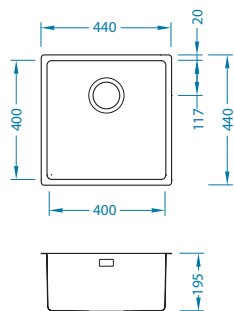

Kombino 30

Размеры мойки: 440 x 440 мм
 Размер чаш: 400 x 400 x 195 мм
 Размер шкафа: 450 мм

Повер. Артикул Исполнение Слив Ø 35 мм Установка Упаковка
 SAT 1100235 одинарная 3^{1/2}" / U коробка

Дополнительные аксессуары:

Выпуск
 (клапан-автомат)
 1078668

Сифон
 клапан-автомат
 1074347

Коландер
 нержавеющая
 сталь
 1084328

Разделочная
доска
 дерево
 1080029

Способ установки:

Kombino 40

Размеры мойки: 488 x 438 мм
 Размер чаш: 450 x 400 x 195 мм
 Размер шкафа: 500 мм

Повер. Артикул Исполнение Слив Ø 35 мм Установка Упаковка
 SAT 1100236 одинарная 3^{1/2}" / U коробка

Дополнительные аксессуары:

Выпуск
 (клапан-автомат)
 1078668

Сифон
 клапан-автомат
 1074347

Коландер
 нержавеющая
 сталь
 1084328

Разделочная
доска
 дерево
 1080029

Способ установки: