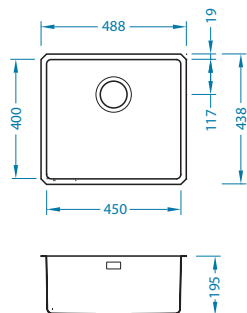

Kombino 30

Размеры мойки: 440 x 440 мм
 Размер чаш: 400 x 400 x 195 мм
 Размер шкафа: 450 мм

Повер. Артикул Исполнение Слив Ø 35 мм Установка Упаковка
 SAT 1100235 одинарная 3^{1/2}" / U коробка

Дополнительные аксессуары:

Выпуск
 (клапан-автомат)
 1078668

Сифон
 клапан-автомат
 1074347

Коландер
 нержавеющая
 сталь
 1084328

Разделочная
доска
 дерево
 1080029

Способ установки:

Kombino 40

Размеры мойки: 488 x 438 мм
 Размер чаш: 450 x 400 x 195 мм
 Размер шкафа: 500 мм

Повер. Артикул Исполнение Слив Ø 35 мм Установка Упаковка
 SAT 1100236 одинарная 3^{1/2}" / U коробка

Дополнительные аксессуары:

Выпуск
 (клапан-автомат)
 1078668

Сифон
 клапан-автомат
 1074347

Коландер
 нержавеющая
 сталь
 1084328

Разделочная
доска
 дерево
 1080029

Способ установки: