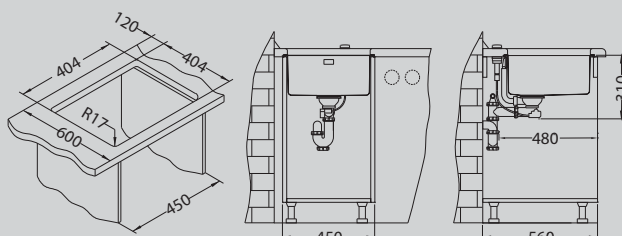

Kombino 30

Размеры мойки: 440 x 440 мм
 Размер чаш: 400 x 400 x 195 мм
 Размер шкафа: 450 мм

Повер. Артикул Исполнение Слив Ø 35 мм Установка Упаковка
 SAT 1100235 одинарная 3^{1/2}" / U коробка

Дополнительные аксессуары:

Выпуск
 (клапан-автомат)
 1078668

Сифон
 клапан-автомат
 1074347

Коландер
 нержавеющая
 сталь
 1084328

Разделочная
доска
 дерево
 1080029

Способ установки:

Kombino 40

Размеры мойки: 488 x 438 мм
 Размер чаш: 450 x 400 x 195 мм
 Размер шкафа: 500 мм

Повер. Артикул Исполнение Слив Ø 35 мм Установка Упаковка
 SAT 1100236 одинарная 3^{1/2}" / U коробка

Дополнительные аксессуары:

Выпуск
 (клапан-автомат)
 1078668

Сифон
 клапан-автомат
 1074347

Коландер
 нержавеющая
 сталь
 1084328

Разделочная
доска
 дерево
 1080029

Способ установки: