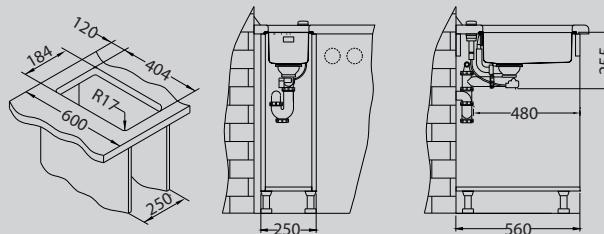

Kombino 10

Размеры мойки: 217 x 437 мм
 Размер чаш: 180 x 400 x 140 мм
 Размер шкафа: 250 мм

Повер. Артикул Исполнение Слив Ø 35 мм Установка Упаковка
 SAT 1100233 одинарная 3 1/2" / U коробка

Дополнительные аксессуары:

Выпуск
 (клапан-автомат)
 1078668

Сифон
 клапан-автомат
 1074347

Коландер
 нержавеющая
 сталь
 1084328

Способ установки:

Kombino 20

Размеры мойки: 380 x 440 мм
 Размер чаш: 340 x 400 x 195 мм
 Размер шкафа: 400 мм

Повер. Артикул Исполнение Слив Ø 35 мм Установка Упаковка
 SAT 1100234 одинарная 3 1/2" / U коробка

Дополнительные аксессуары:

Выпуск
 (клапан-автомат)
 1078668

Сифон
 клапан-автомат
 1074347

Коландер
 нержавеющая
 сталь
 1084328