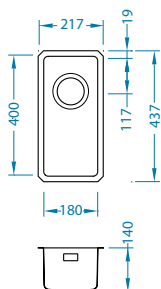

Kombino 10

Размеры мойки: 217 x 437 мм
 Размер чаш: 180 x 400 x 140 мм
 Размер шкафа: 250 мм

Повер. Артикул Исполнение Слив Ø 35 мм Установка Упаковка
 SAT 1100233 одинарная 3 1/2" / U коробка

Дополнительные аксессуары:

Выпуск
 (клапан-автомат)
 1078668

Сифон
 клапан-автомат
 1074347

Коландер
 нержавеющая
 сталь
 1084328

Способ установки:

Kombino 20

Размеры мойки: 380 x 440 мм
 Размер чаш: 340 x 400 x 195 мм
 Размер шкафа: 400 мм

Повер. Артикул Исполнение Слив Ø 35 мм Установка Упаковка
 SAT 1100234 одинарная 3 1/2" / U коробка

Дополнительные аксессуары:

Выпуск
 (клапан-автомат)
 1078668

Сифон
 клапан-автомат
 1074347

Коландер
 нержавеющая
 сталь
 1084328

**Разделочная
 доска**
 дерево
 1080029

Способ установки: