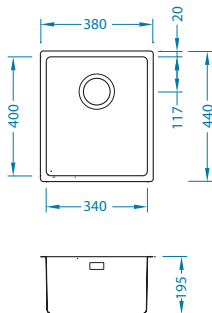

Kombino 10

Размеры мойки: 217 x 437 мм
 Размер чаш: 180 x 400 x 140 мм
 Размер шкафа: 250 мм

Повер. Артикул Исполнение Слив Ø 35 мм Установка Упаковка
 SAT 1100233 одинарная 3 1/2" / U коробка

Дополнительные аксессуары:

Выпуск
 (клапан-автомат)
 1078668

Сифон
 клапан-автомат
 1074347

Коландер
 нержавеющая
 сталь
 1084328

Способ установки:

Kombino 20

Размеры мойки: 380 x 440 мм
 Размер чаш: 340 x 400 x 195 мм
 Размер шкафа: 400 мм

Повер. Артикул Исполнение Слив Ø 35 мм Установка Упаковка
 SAT 1100234 одинарная 3 1/2" / U коробка

Дополнительные аксессуары:

Выпуск
 (клапан-автомат)
 1078668

Сифон
 клапан-автомат
 1074347

Коландер
 нержавеющая
 сталь
 1084328