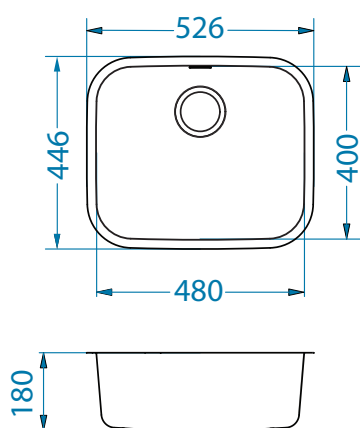

В комплекте:

Выпуск с сифоном
1130550

Дополнительные аксессуары:

Разделочная доска - дерево
1016019

Дозатор
1016099

Выпуск
1033155

Выпуск (клапан-автомат)
1078668

Сифон
1011645

Сифон клапан-автомат
1074347

Aquila
1139808

Dual
1139809