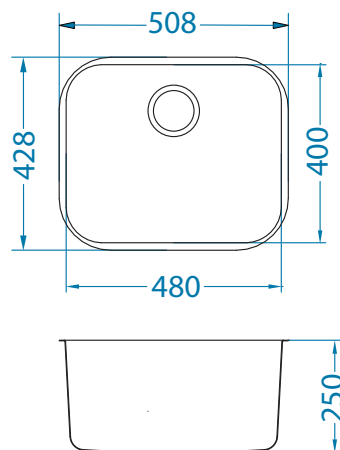

В комплекте:

Выпуск с сифоном
1130550

Дополнительные аксессуары:

Разделочная доска - дерево
1016019

Дозатор
1016099

Выпуск
1033155

Выпуск (клапан-автомат)
1078668

Сифон
1011645

Сифон клапан-автомат
1074347

Aquila
1139808

Dual
1139809