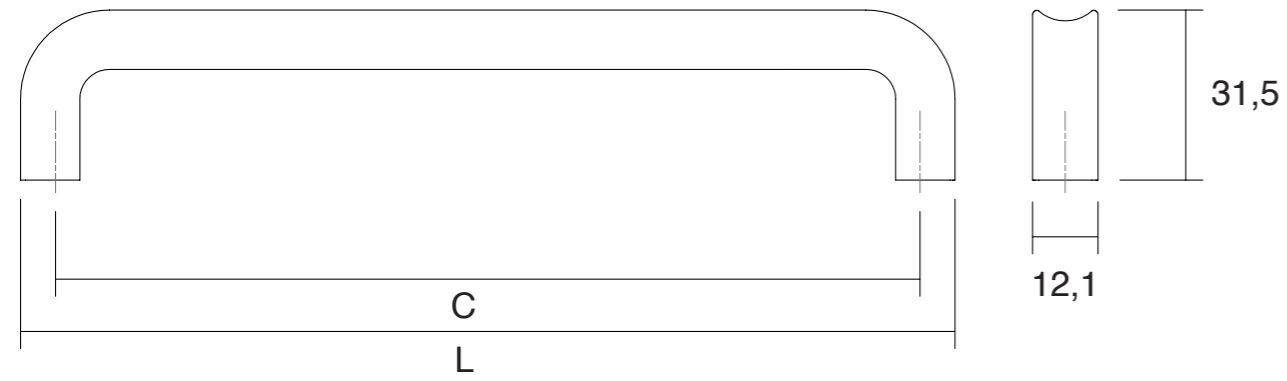

←→	o — o
205 mm	192 mm
333 mm	320 mm

⊕
Technical info on page 291
Info técnica en pág 291

0603

LIPP

ZAMAK

Designer: Alexis Vivet

Z618

Brushed brass cava
Latón cava cepillado

192

205

2

25

320

333

2

25