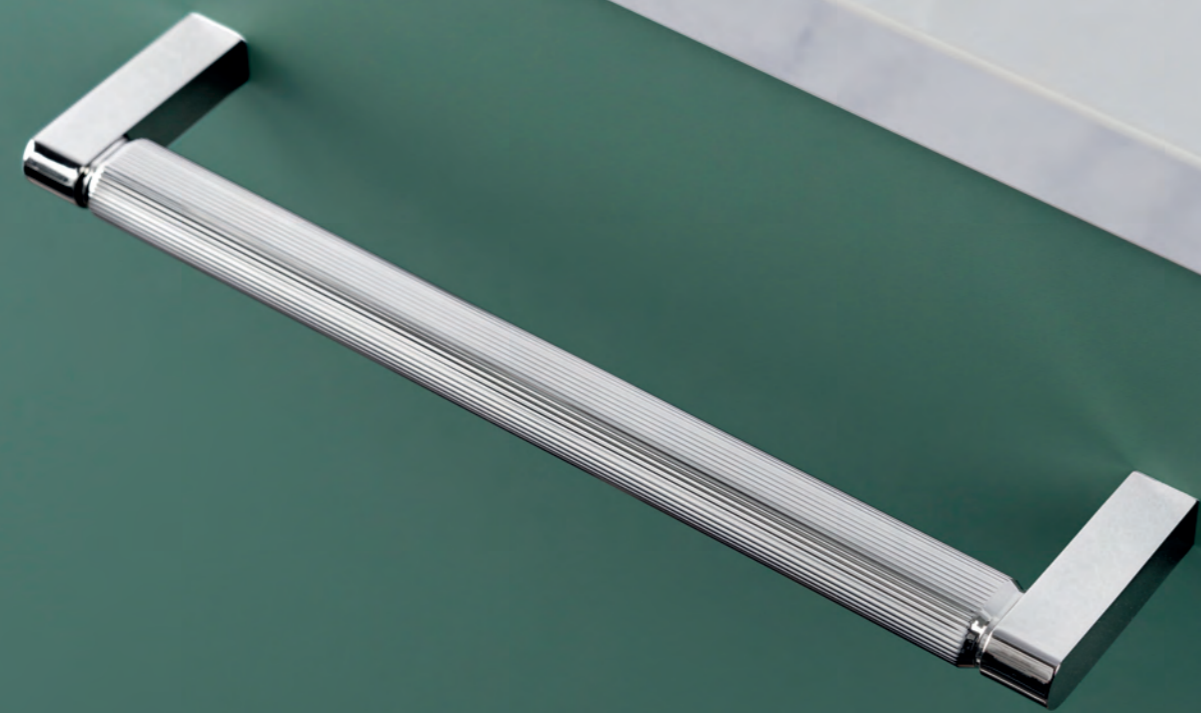

Brushed bronze
Bronce cepillado
L619

0676

BROOKLYN

ALUMINIUM

Designer: Steffensen & Würtz **NEW!**

Finishes Acabados

Polished nickel
Níquel brillo

Brushed black
Negro cepillado

Titanium black
Negro titanio

Brushed brass cava
Latón cava cepillado

NEW! Brushed bronze
Bronce cepillado

←→ | ○ — ○ 1 | ○ — ○ 2

55 mm	-	-	Includes non-twisting tip <i>Incluye punta anti-giro</i>
170 mm	160 mm	-	
330 mm	320 mm	-	
1066 mm	1056 mm	528 mm	

Technical info on page 298
Info técnica en pág 298

0676

BROOKLYN

ALUMINIUM

Designer: Steffensen & Würtz **NEW!**

Polished nickel
Níquel brillo
L05

Titanium black
Negro titanio
L33