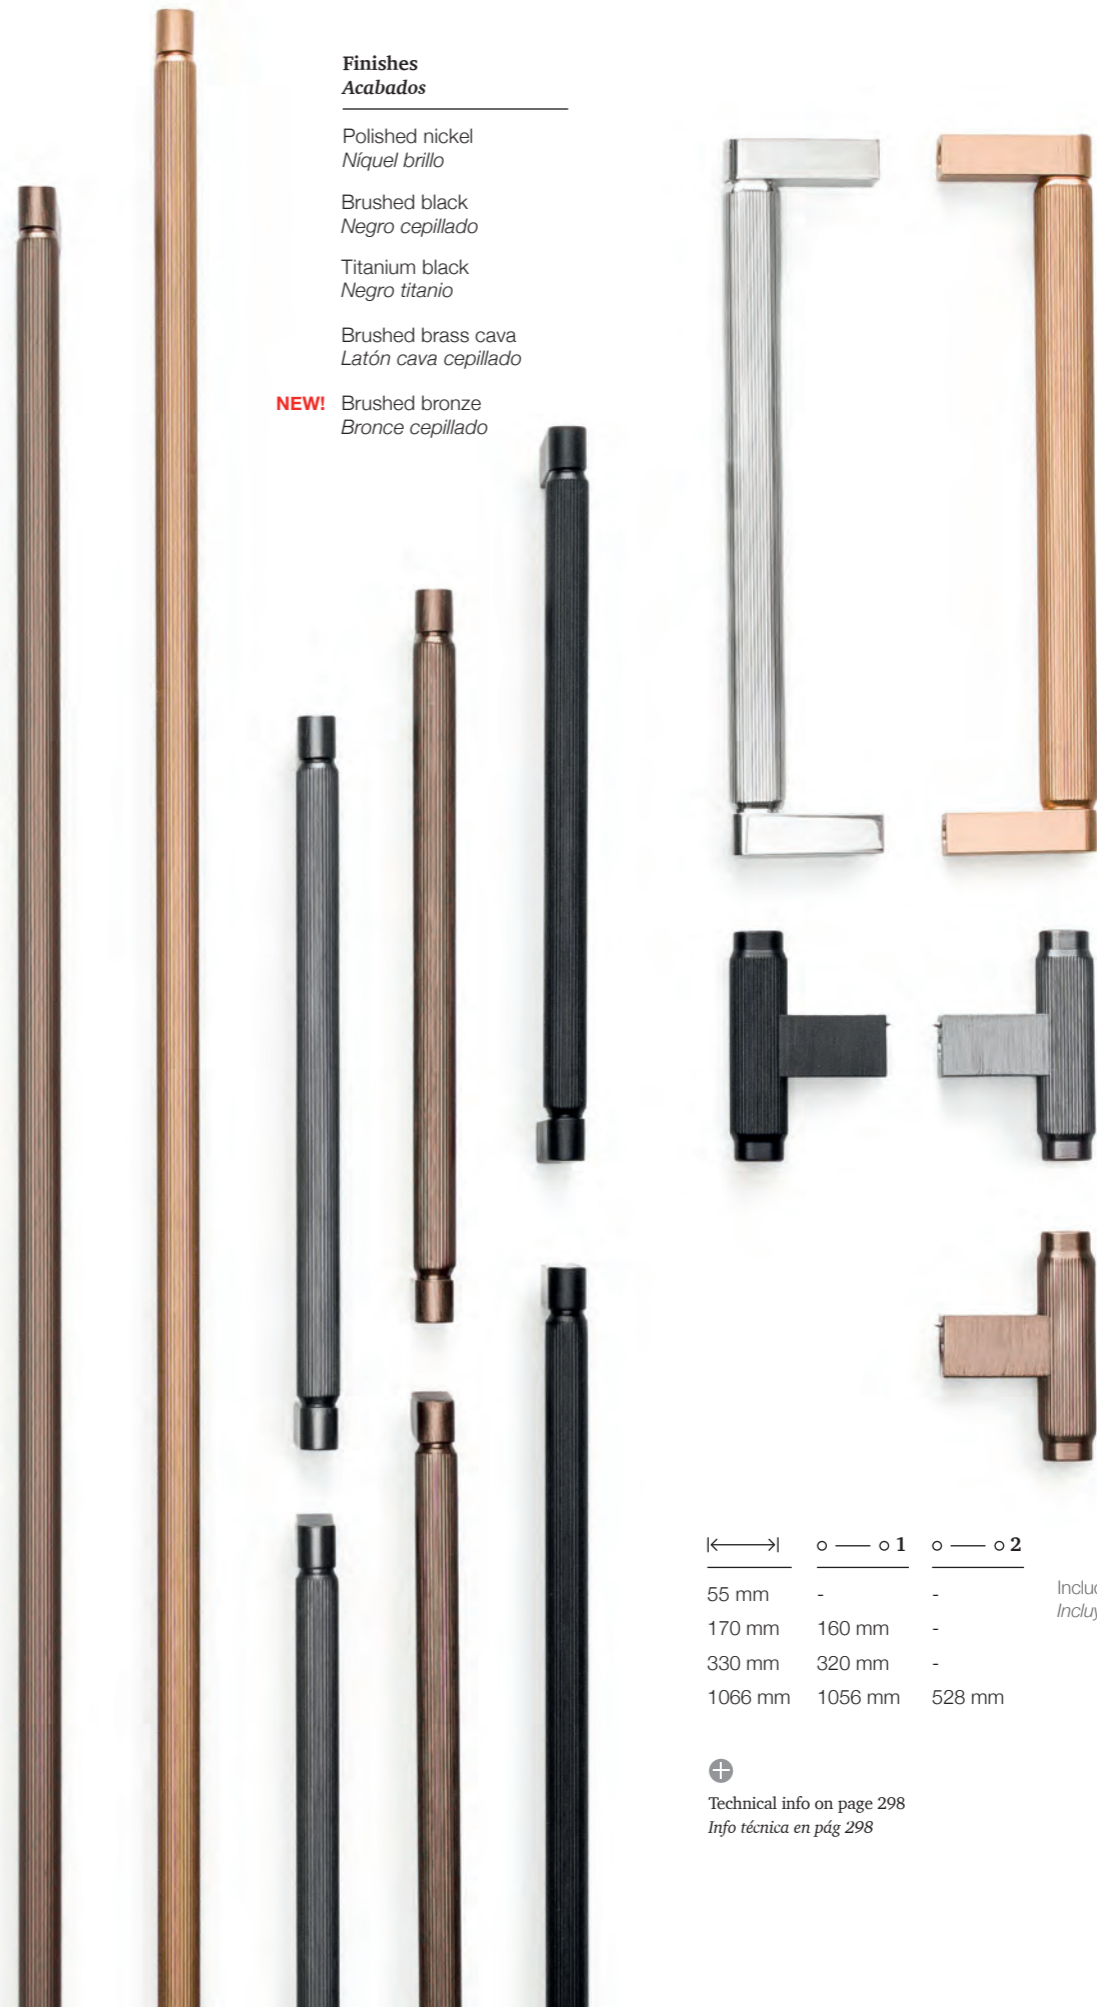

Brushed bronze
Bronce cepillado
L619

0676

BROOKLYN

ALUMINIUM

Designer: Steffensen & Würtz **NEW!**

Finishes Acabados

Polished nickel
Níquel brillo

Brushed black
Negro cepillado

Titanium black
Negro titanio

Brushed brass cava
Latón cava cepillado

NEW! Brushed bronze
Bronce cepillado

←→ | ○ — ○ 1 | ○ — ○ 2

55 mm	-	-	Includes non-twisting tip <i>Incluye punta anti-giro</i>
170 mm	160 mm	-	
330 mm	320 mm	-	
1066 mm	1056 mm	528 mm	

Technical info on page 298
Info técnica en pág 298

0676

BROOKLYN

ALUMINIUM

Designer: Steffensen & Würtz **NEW!**

Polished nickel
Níquel brillo
L05

Titanium black
Negro titanio
L33