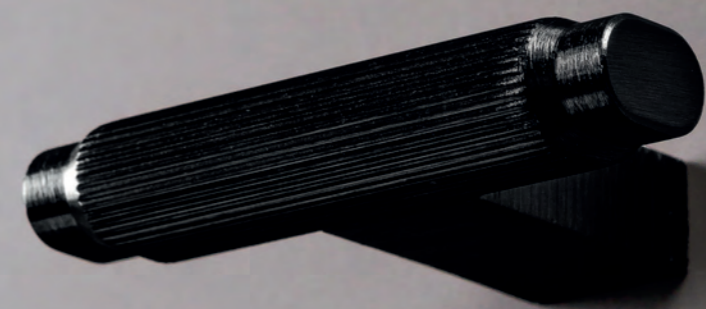

Brushed bronze
Bronce cepillado
L619

0676

BROOKLYN

ALUMINIUM

Designer: Steffensen & Würtz **NEW!**

Finishes Acabados

Polished nickel
Níquel brillo

Brushed black
Negro cepillado

Titanium black
Negro titanio

Brushed brass cava
Latón cava cepillado

NEW! Brushed bronze
Bronce cepillado

←→ | ○ — ○ 1 | ○ — ○ 2

55 mm	-	-	Includes non-twisting tip <i>Incluye punta anti-giro</i>
170 mm	160 mm	-	
330 mm	320 mm	-	
1066 mm	1056 mm	528 mm	

Technical info on page 298
Info técnica en pág 298

0676

BROOKLYN

ALUMINIUM

Designer: Steffensen & Würtz **NEW!**

Polished nickel
Níquel brillo
L05

Titanium black
Negro titanio
L33