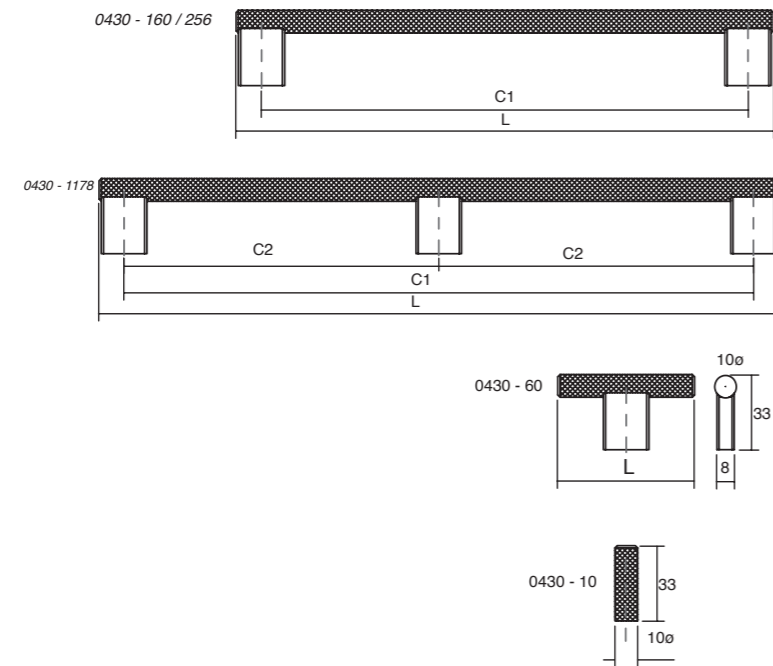

Lengths / Longitudes

1200 mm

278 mm

182 mm

60 mm

10 mm

GRAF2 0430

Design: Viefe®

| 24 NEW! | 29 NEW! | 30 NEW! | | | | | |
|-----------------------------------|---|----------------------------------|------|-----|------|---|----|
| Stainless steel look Inox look | Brush dark brass Latón osc cepillado | Brushed black Negro cepillado | C1 | C2 | L | ↓ | ↕ |
| 0430010L24 | 0430010L29 | 0430010L30 | - | - | 10 | 1 | 25 |
| 0430060L24 | 0430060L29 | 0430060L30 | - | - | 60 | 1 | 25 |
| 0430160L24 | 0430160L29 | 0430160L30 | 160 | - | 182 | 2 | 25 |
| 0430256L24 | 0430256L29 | 0430256L30 | 256 | - | 278 | 2 | 25 |
| 04301178L24 | 04301178L29 | 04301178L30 | 1178 | 589 | 1200 | 3 | 10 |