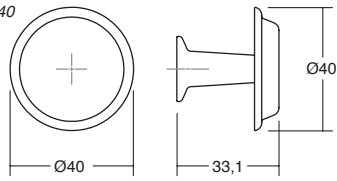

Finishes Acabados

Brushed gold
Oro cepillado

Pewter
Peltre

Antique brass
Latón antiguo

Matt black
Negro mate

←→	o — o
40 (Ø) mm	-
98 mm	64 mm

Technical info on page 243
Info técnica en pág 243

0494

LAND

ZAMAK

Design: Héctor Diego

NEW!

0494 - 040

0494 - 064

28	610	614	M2		
Brushed gold	Pewter	Antique brass	Matt black	↓	📦
<i>Oro cepillado</i>	<i>Peltre</i>	<i>Latón antiguo</i>	<i>Negro mate</i>		
0494040Z28	0494040Z2610	0494040Z614	0494040ZM2	1	25
0494064Z28	0494064Z2610	0494064Z614	0494064ZM2	2	25