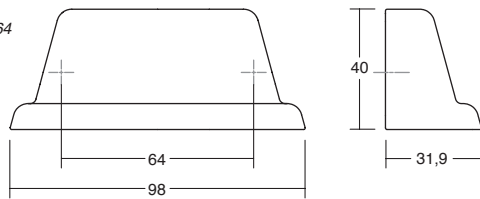

Finishes Acabados

Brushed gold
Oro cepillado

Pewter
Peltre

Antique brass
Latón antiguo

Matt black
Negro mate

←→	o — o
40 (Ø) mm	-
98 mm	64 mm

Technical info on page 243
Info técnica en pág 243

0494

LAND

ZAMAK

Design: Héctor Diego

NEW!

0494 - 040

0494 - 064

28	610	614	M2		
Brushed gold	Pewter	Antique brass	Matt black	↓	📦
<i>Oro cepillado</i>	<i>Peltre</i>	<i>Latón antiguo</i>	<i>Negro mate</i>		
0494040Z28	0494040Z2610	0494040Z614	0494040ZM2	1	25
0494064Z28	0494064Z2610	0494064Z614	0494064ZM2	2	25