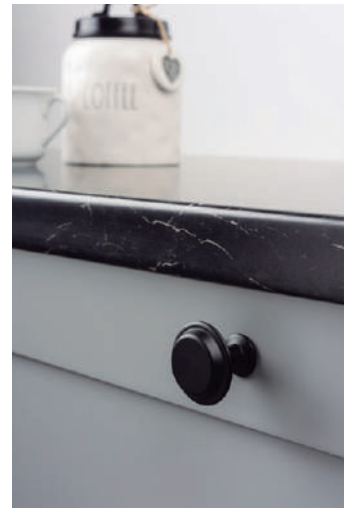

Finishes Acabados

Brushed gold
Oro cepillado

Pewter
Peltre

Antique brass
Latón antiguo

Matt black
Negro mate

←→	o — o
40 (Ø) mm	-
98 mm	64 mm

Technical info on page 243
Info técnica en pág 243

0494

LAND

ZAMAK

Design: Héctor Diego

NEW!

0494 - 040

0494 - 064

28	610	614	M2		
Brushed gold	Pewter	Antique brass	Matt black	↓	📦
<i>Oro cepillado</i>	<i>Peltre</i>	<i>Latón antiguo</i>	<i>Negro mate</i>		
0494040Z28	0494040Z2610	0494040Z614	0494040ZM2	1	25
0494064Z28	0494064Z2610	0494064Z614	0494064ZM2	2	25