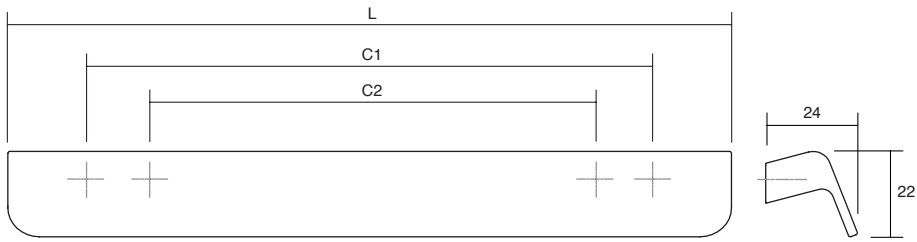

0613

FLAPP Wood

WOOD

Designer: Frank Person

W16	W17	C1	C2	L	↓	☐
Oak	Walnut					
Roble	Nogal					
0613032W16	0613032W17	32	-	70	2	25
0613160W16	0613160W17	160	-	200	2	25
06131056W16	06131056W17	1056	416	1100	4	15