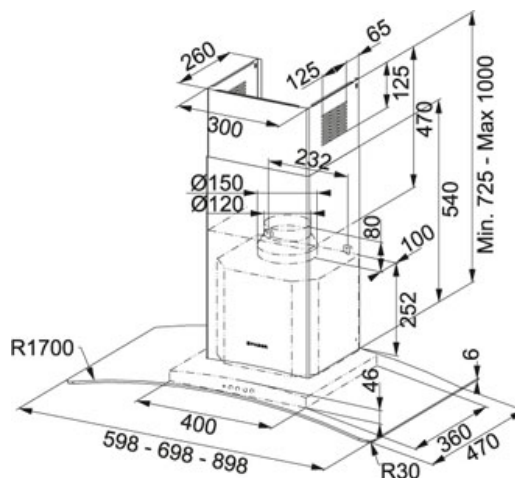

## Arch Нержавеющая сталь стекло | 325.0541.080

МОДЕЛЬНЫЙ РЯД : Вытяжки | СЕРИЯ : Arch | ВИД ПОКРЫТИЯ : Нержавеющая сталь стекло | ТИП МОНТАЖА :  
Настенная | МОДЕЛЬ : FAR 625

### Декоративная настенная вытяжка Franke Arch

- корпус выполнен из нержавеющей стали / стекло
- максимальная производительность м3/ч 600
- легкой кнопочное управление(soft touch)
- количество скоростей 3
- возможность работы в рециркуляционном режиме
- доступна в размерах 90 см и 60 см

#### TECHNICAL DATA

Тип вытяжки	Настенная
Ширина в см	60,00 см
Уровень шума макс.	68 dB(A)
Мощность (Вт)	115-W
Давление	210,00 Па
Освещение	светодиодное LED 2x1Вт
Тип управления	Soft touch
Уровень шума мин.	50 дБ(А)
Напряжение (В)	220-240 В
Тип	Декоративная
Рекомендуемая высота расположения над плитой	650 мм - над электрической, 750 мм - над газовой
Класс энергопотребления	C