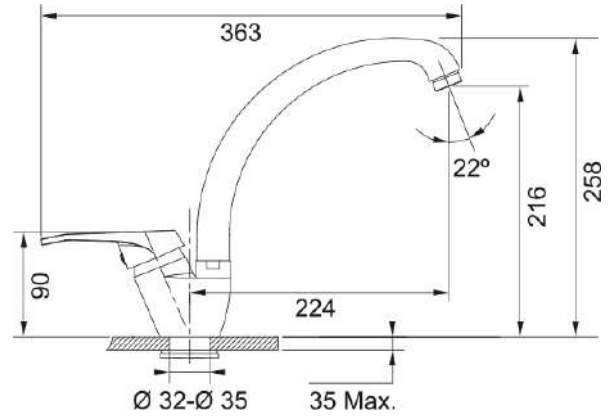

## Tap Vega swivel spout side HP CHR | 115.0622.962

### Technical Data

#### Dimensiuni

Diametru gură baterie	35 mm
Dimensiune cartuş	40 mm

#### Instalare

Tip fixare	1 Şurub
Conexiune furtun alimentare	3/8"
Lungime furtun alimentare apă	350 mm