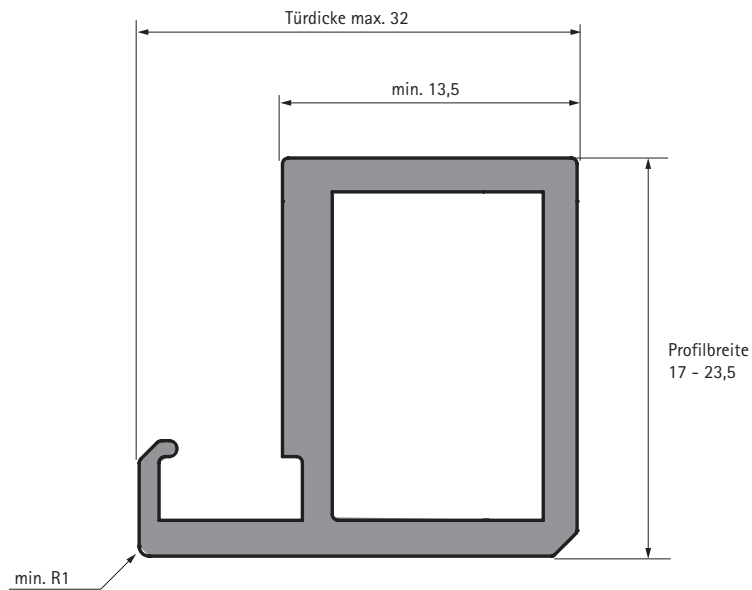

Schnellmontage-Topfscharnier

- ▶ Sensys Alurahmenscharnier, Türdicke bis 32 mm
- ▶ Öffnungswinkel 95°

Profilgeometrie

Fräsbild