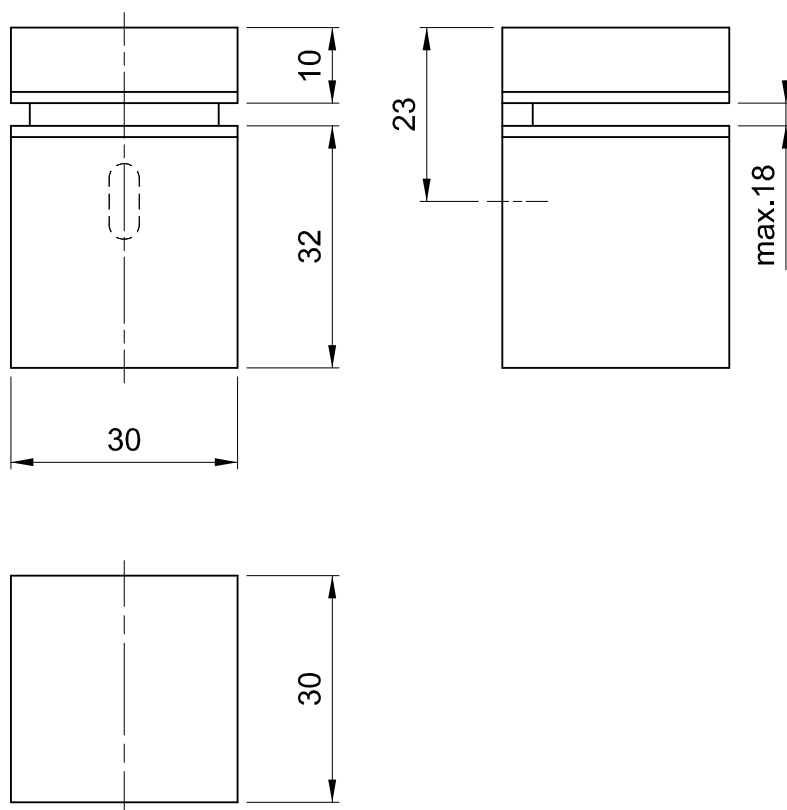

Karta produktu

Numer katalogowy:

MP001

Opis:

Uchwyt do szkła i płyty

Kolorystyka: