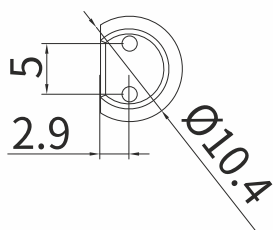

Запатентованная продукция, подделка НЕ ДОПУСКАЕТСЯ

Материал: Экологически чистый цинковый сплав, пластик

Диаметр сверления: 8 мм

Нагрузка: до 100 кг на полку

Предназначен для плит: от 14 мм и более

Регулировка: ± 1 мм

Сертификат испытаний SGS (Швейцария)

видео по установке

Схема установки

<p>Jinio J9-8 полкодержатель с квадратным основанием черный никель</p>
<p>9000881A</p>
<p> = 50 уп. по 100 шт.</p>

<p>Jinio J9-8 полкодержатель с квадратным основанием никель</p>
<p>9000882A</p>
<p> = 50 уп. по 100 шт.</p>