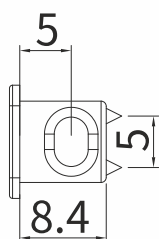

Запатентованная продукция, подделка НЕ ДОПУСКАЕТСЯ

Материал: Экологически чистый цинковый сплав, пластик

Диаметр сверления: 8 мм

Нагрузка: до 100 кг на полку

Предназначен для плит: от 14 мм и более

Регулировка: ± 1 мм

Сертификат испытаний SGS (Швейцария)

видео по установке

Схема установки

<p>Jinio J9-8 полкодержатель с квадратным основанием черный никель</p>
<p>9000881A</p>
<p> = 50 уп. по 100 шт.</p>

<p>Jinio J9-8 полкодержатель с квадратным основанием никель</p>
<p>9000882A</p>
<p> = 50 уп. по 100 шт.</p>