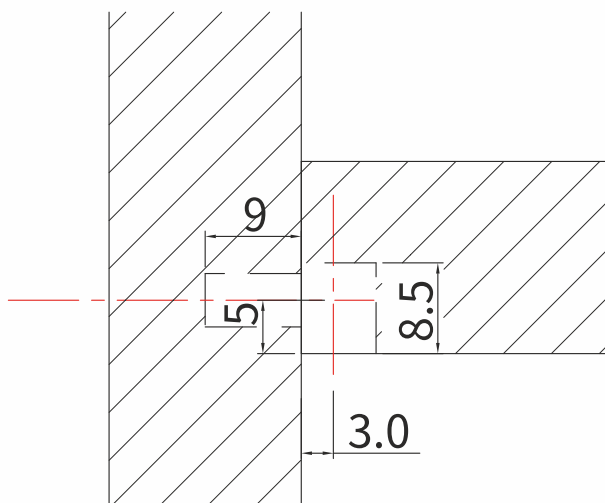

Запатентованная продукция, подделка НЕ ДОПУСКАЕТСЯ

Материал: Экологически чистый цинковый сплав, пластик

Диаметр сверления: 8 мм

Нагрузка: до 100 кг на полку

Предназначен для плит: от 14 мм и более

Регулировка: ± 1 мм

Сертификат испытаний SGS (Швейцария)

видео по установке

Схема установки

<p>Jinio J9-8 полкодержатель с квадратным основанием черный никель</p>
<p>9000881A</p>
<p> = 50 уп. по 100 шт.</p>

<p>Jinio J9-8 полкодержатель с квадратным основанием никель</p>
<p>9000882A</p>
<p> = 50 уп. по 100 шт.</p>