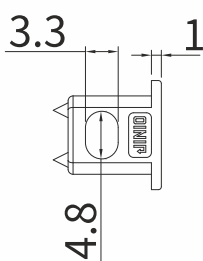

Запатентованная продукция, подделка НЕ ДОПУСКАЕТСЯ

Материал: Экологически чистый цинковый сплав, пластик

Диаметр сверления: 8 мм

Нагрузка: до 100 кг на полку

Предназначен для плит: от 14 мм и более

Регулировка: ± 1 мм

Сертификат испытаний SGS (Швейцария)

видео по установке

Схема установки

<p>Jinio J9-8 полкодержатель с квадратным основанием черный никель</p>
<p>9000881A</p>
<p> = 50 уп. по 100 шт.</p>

<p>Jinio J9-8 полкодержатель с квадратным основанием никель</p>
<p>9000882A</p>
<p> = 50 уп. по 100 шт.</p>