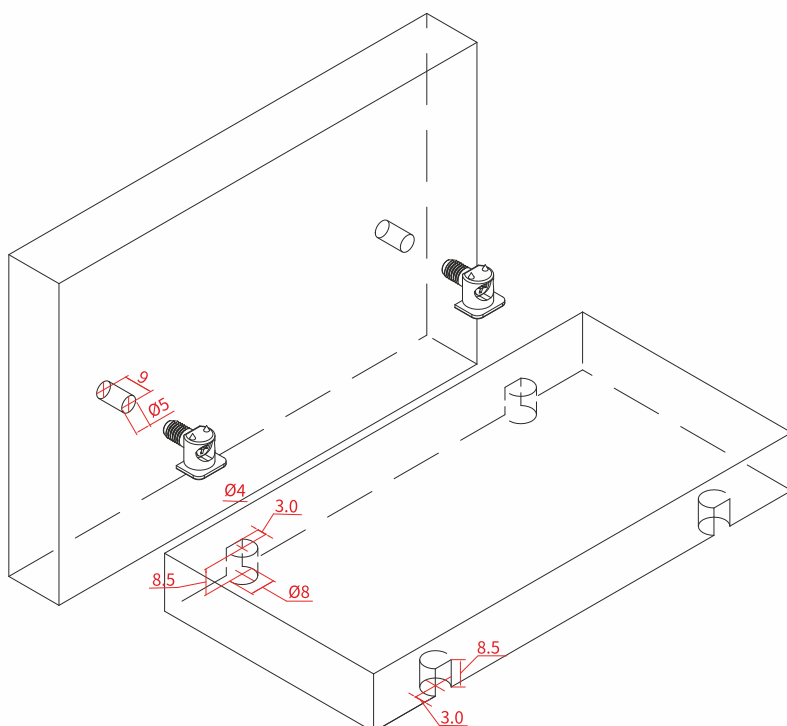

Запатентованная продукция, подделка НЕ ДОПУСКАЕТСЯ

Материал: Экологически чистый цинковый сплав, пластик

Диаметр сверления: 8 мм

Нагрузка: до 100 кг на полку

Предназначен для плит: от 14 мм и более

Регулировка: ± 1 мм

Сертификат испытаний SGS (Швейцария)

видео по установке

Схема установки

<p>Jinio J9-8 полкодержатель с квадратным основанием черный никель</p>
<p>9000881A</p>
<p> = 50 уп. по 100 шт.</p>

<p>Jinio J9-8 полкодержатель с квадратным основанием никель</p>
<p>9000882A</p>
<p> = 50 уп. по 100 шт.</p>