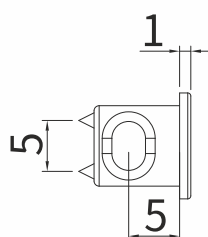

Запатентованная продукция, подделка НЕ ДОПУСКАЕТСЯ

Материал: Экологически чистый цинковый сплав, пластик

Диаметр сверления: 8 мм

Нагрузка: до 100 кг на полку

Предназначен для плит: от 14 мм и более

Регулировка: ± 1 мм

Сертификат испытаний SGS (Швейцария)

видео по установке

Схема установки

<p>Jinio J9-8 полкодержатель с квадратным основанием черный никель</p>
<p>9000881A</p>
<p> = 50 уп. по 100 шт.</p>

<p>Jinio J9-8 полкодержатель с квадратным основанием никель</p>
<p>9000882A</p>
<p> = 50 уп. по 100 шт.</p>