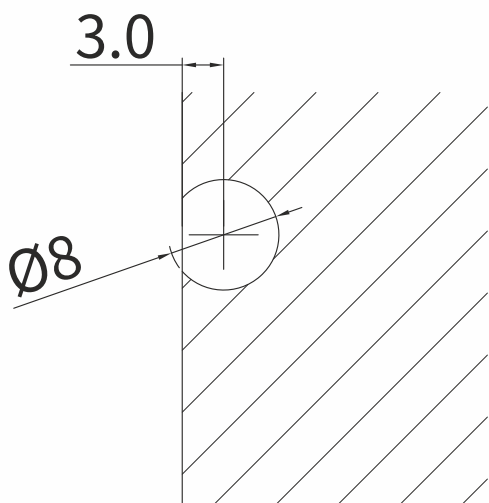

Запатентованная продукция, подделка НЕ ДОПУСКАЕТСЯ

Материал: Экологически чистый цинковый сплав, пластик

Диаметр сверления: 8 мм

Нагрузка: до 100 кг на полку

Предназначен для плит: от 14 мм и более

Регулировка: ± 1 мм

Сертификат испытаний SGS (Швейцария)

видео по установке

Схема установки

<p>Jinio J9-8 полкодержатель с квадратным основанием черный никель</p>
<p>9000881A</p>
<p> = 50 уп. по 100 шт.</p>

<p>Jinio J9-8 полкодержатель с квадратным основанием никель</p>
<p>9000882A</p>
<p> = 50 уп. по 100 шт.</p>