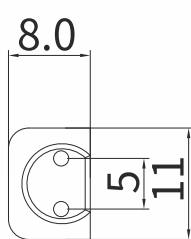

Запатентованная продукция, подделка НЕ ДОПУСКАЕТСЯ

Материал: Экологически чистый цинковый сплав, пластик

Диаметр сверления: 8 мм

Нагрузка: до 100 кг на полку

Предназначен для плит: от 14 мм и более

Регулировка: ± 1 мм

Сертификат испытаний SGS (Швейцария)

видео по установке

Схема установки

<p>Jinio J9-8 полкодержатель с квадратным основанием черный никель</p>
<p>9000881A</p>
<p> = 50 уп. по 100 шт.</p>

<p>Jinio J9-8 полкодержатель с квадратным основанием никель</p>
<p>9000882A</p>
<p> = 50 уп. по 100 шт.</p>