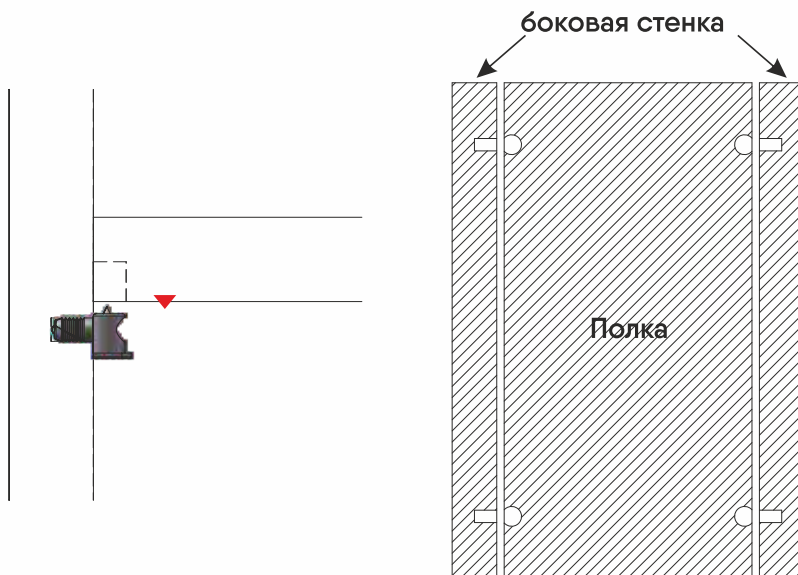

Запатентованная продукция, подделка НЕ ДОПУСКАЕТСЯ

Материал: Экологически чистый цинковый сплав, пластик

Диаметр сверления: 8 мм

Нагрузка: до 100 кг на полку

Предназначен для плит: от 14 мм и более

Регулировка: ± 1 мм

Сертификат испытаний SGS (Швейцария)

видео по установке

Схема установки

<p>Jinio J9-8 полкодержатель с квадратным основанием черный никель</p>
<p>9000881A</p>
<p> = 50 уп. по 100 шт.</p>

<p>Jinio J9-8 полкодержатель с квадратным основанием никель</p>
<p>9000882A</p>
<p> = 50 уп. по 100 шт.</p>