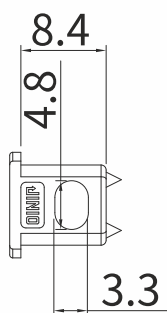

Запатентованная продукция, подделка НЕ ДОПУСКАЕТСЯ

Материал: Экологически чистый цинковый сплав, пластик

Диаметр сверления: 8 мм

Нагрузка: до 100 кг на полку

Предназначен для плит: от 14 мм и более

Регулировка: ± 1 мм

Сертификат испытаний SGS (Швейцария)

видео по установке

Схема установки

<p>Jinio J9-8 полкодержатель с квадратным основанием черный никель</p>
<p>9000881A</p>
<p> = 50 уп. по 100 шт.</p>

<p>Jinio J9-8 полкодержатель с квадратным основанием никель</p>
<p>9000882A</p>
<p> = 50 уп. по 100 шт.</p>