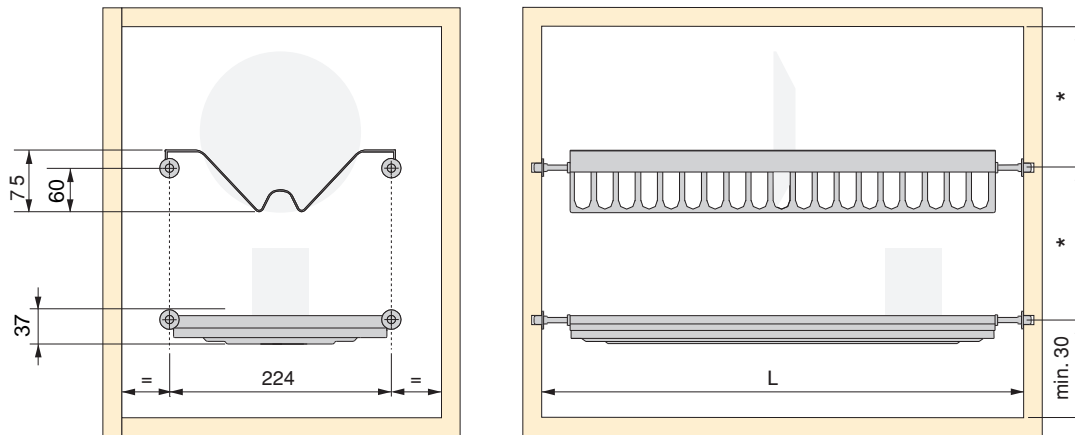

Module / Modulo Módulo / Module Módulo	L
400	360
450	410
500	460
600	560
700	660
800	760
900	860
1000	960
1200	1160

Rack for plates and glasses made of stainless steel AISI 430 and dropsholder made of stainless steel AISI 304.
 Scolapiatti e scolabicchieri in acciaio inossidabile AISI 430 e salvagocce in acciaio inossidabile AISI 304.
 Escurreplatos y escurrevasos fabricados en acero Inoxidable AISI 430 y bandeja en acero inoxidable AISI 304.
 Égouttoir pour assiette et verres fabriqués en acier inoxydable AISI 430 et plateau en acier inoxydable AISI 304.
 Escorredor de pratos e copos fabricados em aço inox AISI430 e travessa de aço inox AISI 304.

* It depends on the height of the plates and glasses.
 Dipende dall'altezza delle piastre e dei bicchieri.
 Depende de la altura de los platos y vasos.
 Cela dépend de la hauteur des assiettes et des verres.
 Depende da altura das placas e dos óculos.