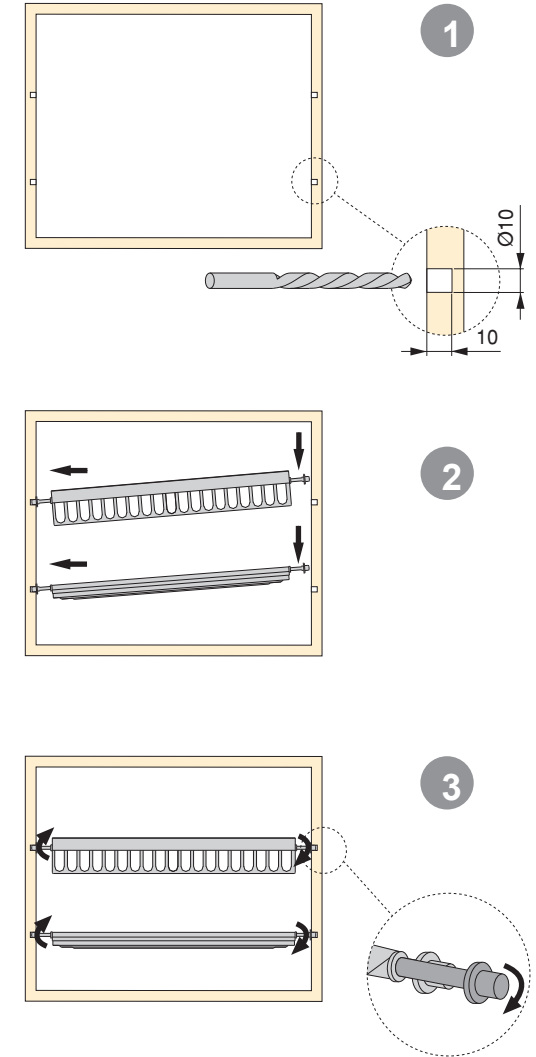

Module / Modulo Módulo / Module Módulo	L
400	360
450	410
500	460
600	560
700	660
800	760
900	860
1000	960
1200	1160

Rack for plates and glasses made of stainless steel AISI 430 and dropsholder made of stainless steel AISI 304.
 Scolapiatti e scolabicchieri in acciaio inossidabile AISI 430 e salvagocce in acciaio inossidabile AISI 304.
 Escurreplatos y escurrevasos fabricados en acero Inoxidable AISI 430 y bandeja en acero inoxidable AISI 304.
 Égouttoir pour assiette et verres fabriqués en acier inoxydable AISI 430 et plateau en acier inoxydable AISI 304.
 Escorredor de pratos e copos fabricados em aço inox AISI430 e travessa de aço inox AISI 304.

* It depends on the height of the plates and glasses.
 Dipende dall'altezza delle piastre e dei bicchieri.
 Depende de la altura de los platos y vasos.
 Cela dépend de la hauteur des assiettes et des verres.
 Depende da altura das placas e dos óculos.