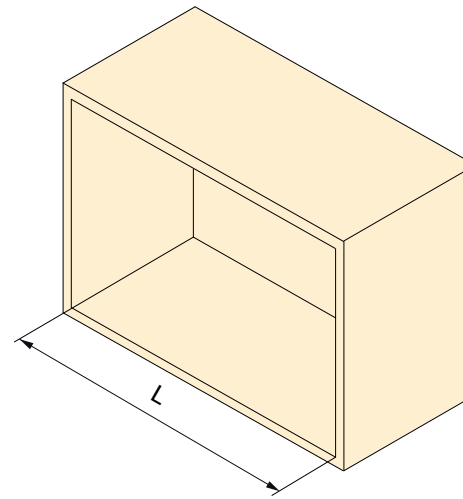

Module / Modulo Módulo / Module Módulo	L
400	360
450	410
500	460
600	560
700	660
800	760
900	860
1000	960
1200	1160

Rack for plates and glasses made of stainless steel AISI 430 and dropsholder made of stainless steel AISI 304.
 Scolapiatti e scolabicchieri in acciaio inossidabile AISI 430 e salvagocce in acciaio inossidabile AISI 304.
 Escurreplatos y escurrevasos fabricados en acero Inoxidable AISI 430 y bandeja en acero inoxidable AISI 304.
 Égouttoir pour assiette et verres fabriqués en acier inoxydable AISI 430 et plateau en acier inoxydable AISI 304.
 Escorredor de pratos e copos fabricados em aço inox AISI430 e travessa de aço inox AISI 304.

* It depends on the height of the plates and glasses.
 Dipende dall'altezza delle piastre e dei bicchieri.
 Depende de la altura de los platos y vasos.
 Cela dépend de la hauteur des assiettes et des verres.
 Depende da altura das placas e dos óculos.