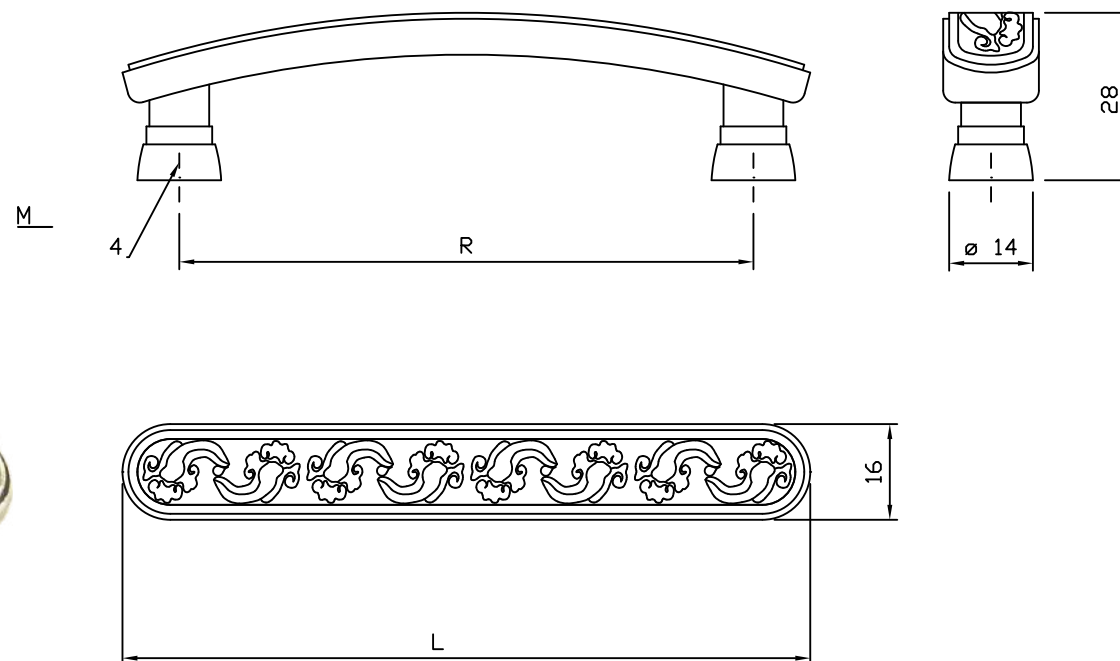

# KARTA PRODUKTU

Product card / Карта продукта

### UCHWYTY MEBLOWE – RETRO

Furniture handles - retro

Ручки мебельные - ретро

SYMBOL

UR055-96

115

28

96