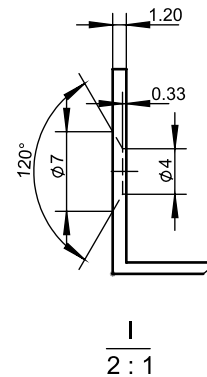

KARTA PRODUKTU

Product card / Карта продукта

UA02

UCHWYTY MEBLOWE – KRAWĘDZIOWE

Furniture handles - Edge

Мебельные ручки - край

SYMBOL

SYMBOL	mm	mm	mm
UA02-32	52	18	32
UA02-64	84	18	64
UA02-96	116	18	96
UA02-128	148	18	128
UA02-160	180	18	160
UA02-192	212	18	192
UA02-256	276	18	256
UA02-320	340	18	320
UA02-416	436	18	416
UA02-480	500	18	480
UA02-540	560	18	540
US02-780	800	18	780