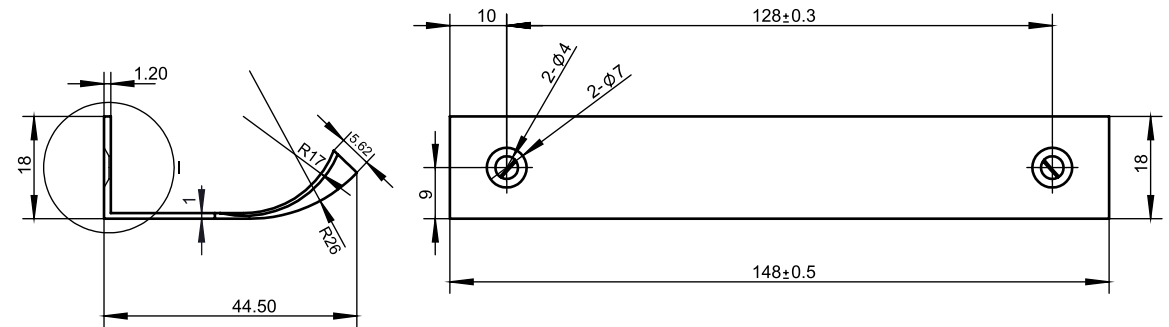

KARTA PRODUKTU

Product card / Карта продукта

UA02

UCHWYTY MEBLOWE – KRAWĘDZIOWE

Furniture handles - Edge

Мебельные ручки - край

SYMBOL

SYMBOL	mm	mm	mm
UA02-32	52	18	32
UA02-64	84	18	64
UA02-96	116	18	96
UA02-128	148	18	128
UA02-160	180	18	160
UA02-192	212	18	192
UA02-256	276	18	256
UA02-320	340	18	320
UA02-416	436	18	416
UA02-480	500	18	480
UA02-540	560	18	540
US02-780	800	18	780