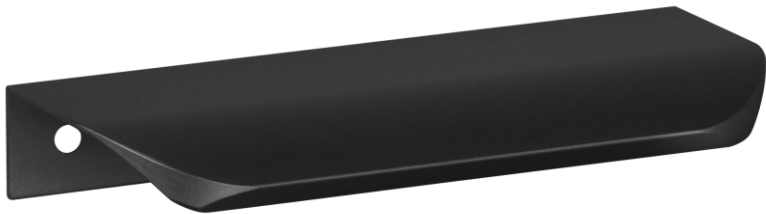

KARTA PRODUKTU

Product card / Карта продукта

UA02

UCHWYTY MEBLOWE – KRAWĘDZIOWE

Furniture handles - Edge

Мебельные ручки - край

SYMBOL

SYMBOL	mm	mm	mm
UA02-32	52	18	32
UA02-64	84	18	64
UA02-96	116	18	96
UA02-128	148	18	128
UA02-160	180	18	160
UA02-192	212	18	192
UA02-256	276	18	256
UA02-320	340	18	320
UA02-416	436	18	416
UA02-480	500	18	480
UA02-540	560	18	540
US02-780	800	18	780

CHROM

BIALY

ALUMINIUM

STAL
SZLACHTNA

ZŁOTY
MAT

CZARNY
MAT