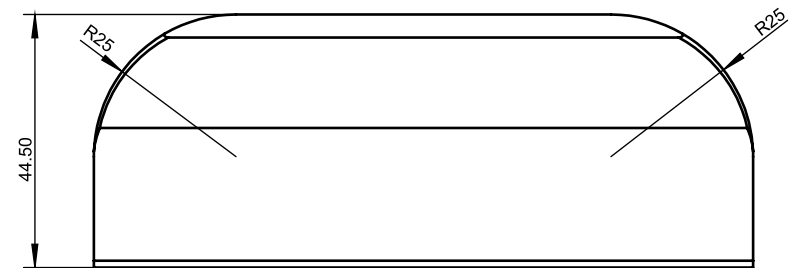

KARTA PRODUKTU

Product card / Карта продукта

UA02

UCHWYTY MEBLOWE – KRAWĘDZIOWE

Furniture handles - Edge

Мебельные ручки - край

SYMBOL

SYMBOL	mm	mm	mm
UA02-32	52	18	32
UA02-64	84	18	64
UA02-96	116	18	96
UA02-128	148	18	128
UA02-160	180	18	160
UA02-192	212	18	192
UA02-256	276	18	256
UA02-320	340	18	320
UA02-416	436	18	416
UA02-480	500	18	480
UA02-540	560	18	540
US02-780	800	18	780