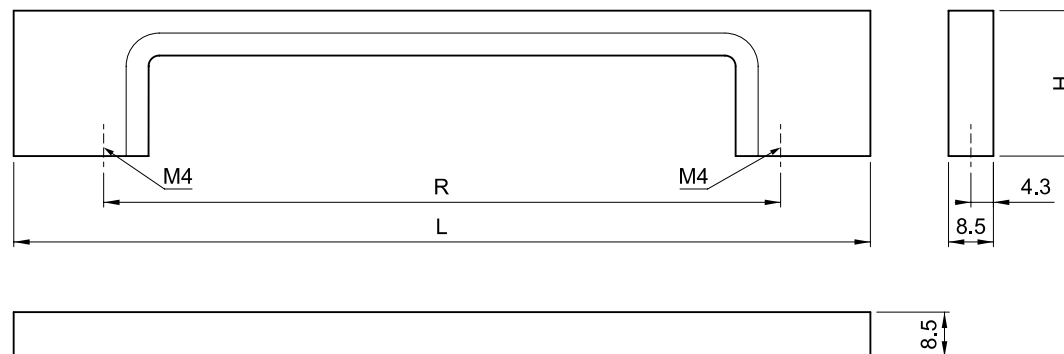

KARTA PRODUKTU

Product card / Карта продукта

■ AR004Z

UCHWYTY MEBLOWE - PRĘTOWE

Furniture handles – reling

Ручки мебельные - рейлинговые

SYMBOL			
AR004Z-96	130	27,5	96
AR004Z-128	162	27,5	128
AR004Z-160	194	27,5	160
AR004Z-192	226	27,5	226
AR004Z-224	258	27,5	224
AR004Z-256	290	27,5	256
AR004Z-320	354	27,5	320